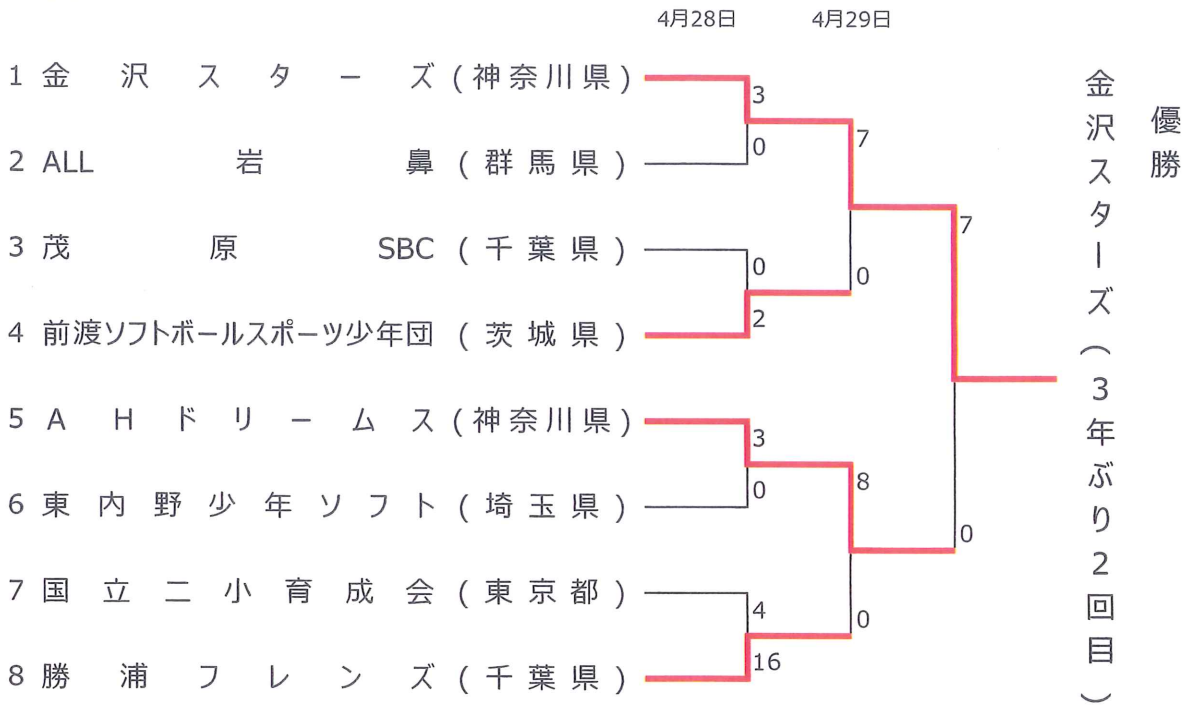

第28回 関東小学生男女選抜ソフトボール大会

期 間 平成30年4月28日(土)・29日(日)

会 場 千葉県総合スポーツセンターソフトボール場 他

【男子】

【女子】