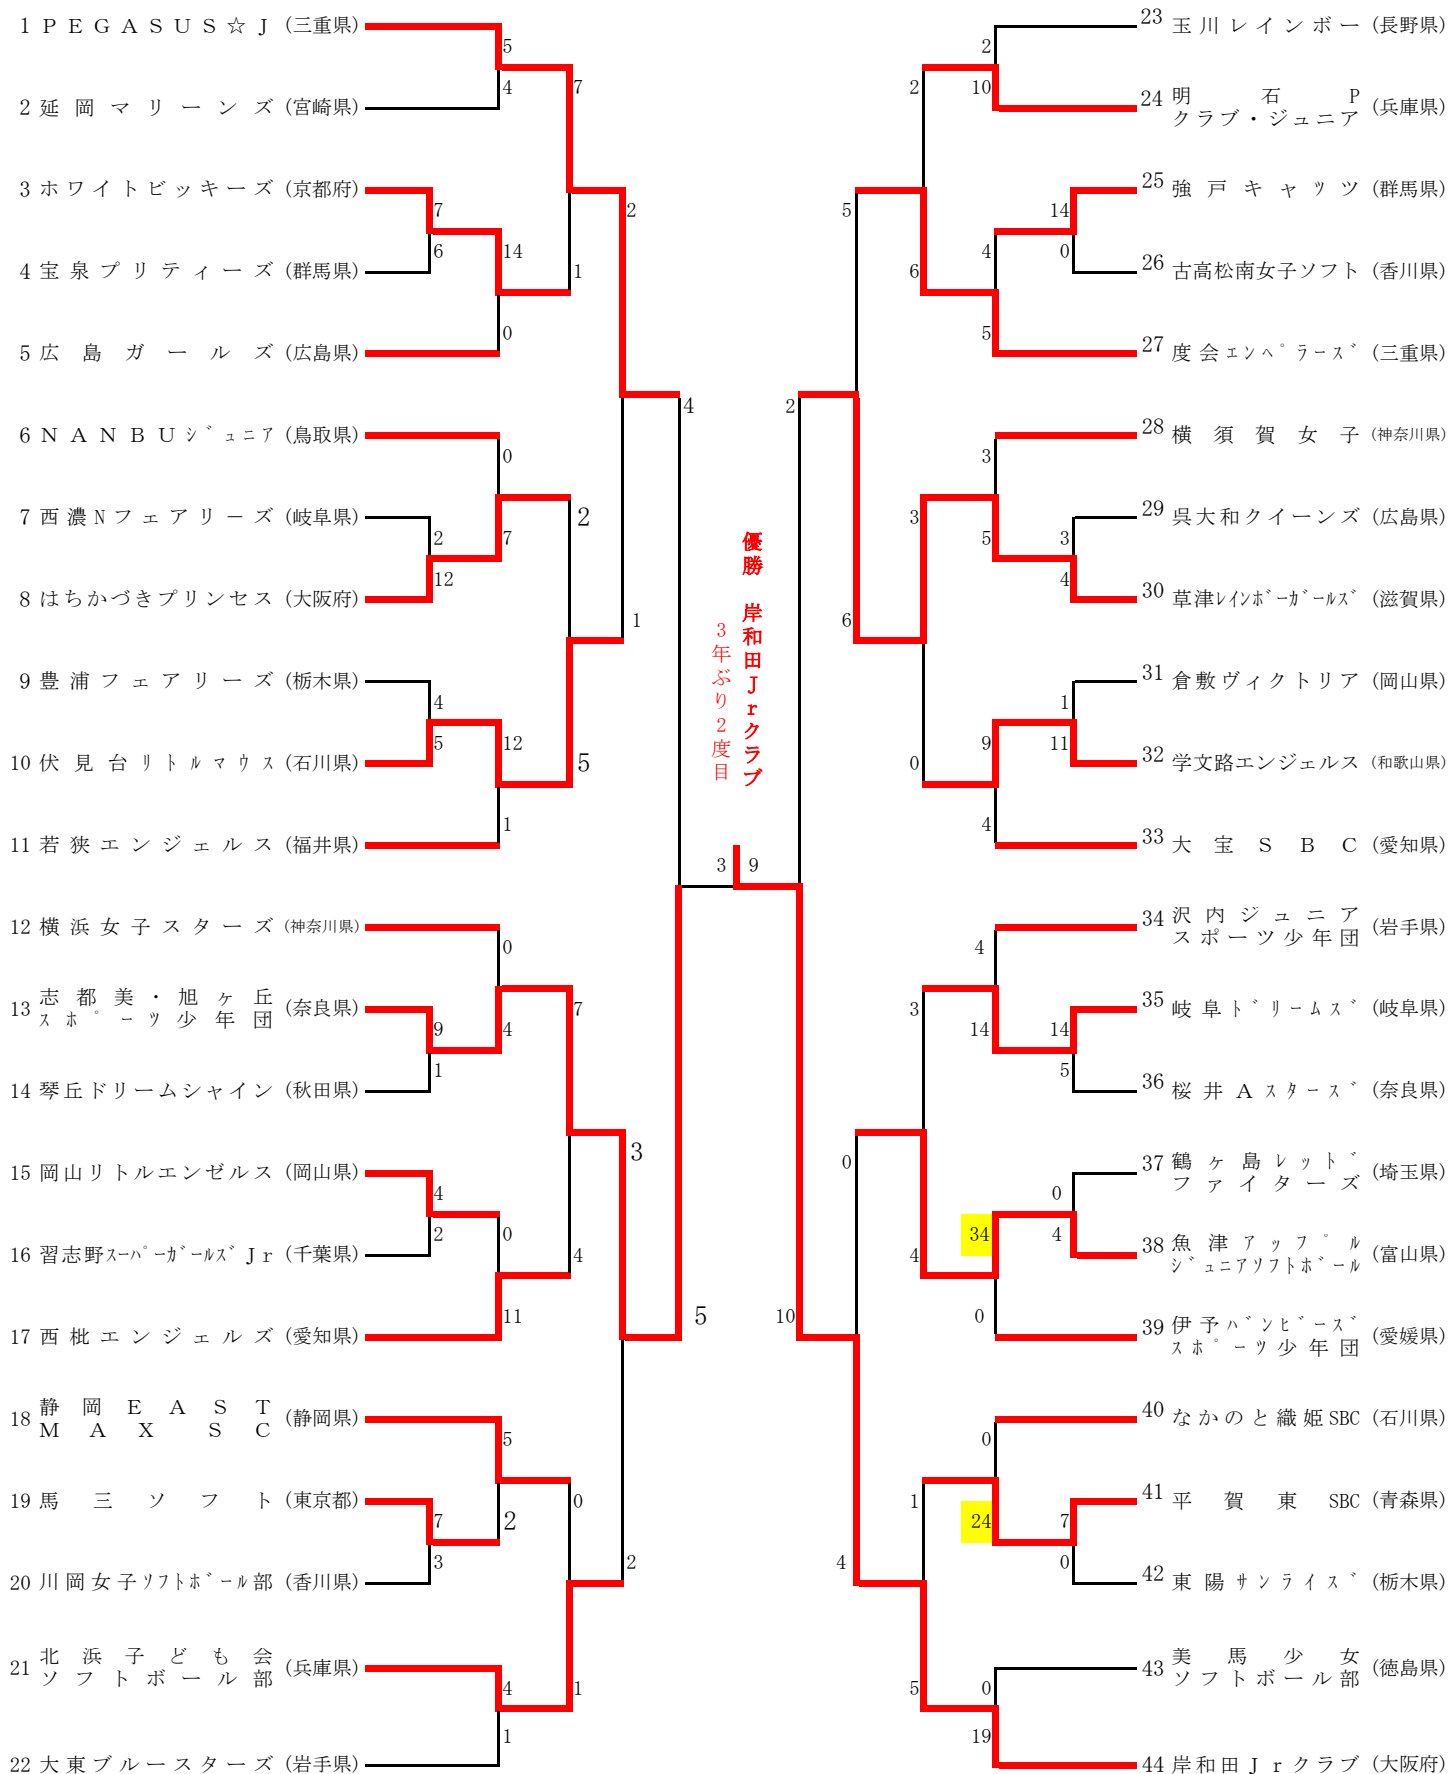

第11回春季全日本小学生女子ソフトボール大会

期日 平成30年3月25日(日)～27日(火)
 会場 広島県尾道市御調ソフトボール球場・A球場～E球場
 尾道ふれあいの里多目的グラウンド・F球場G球場

優勝
岸和田Jrクラブ
3年ぶり2回目