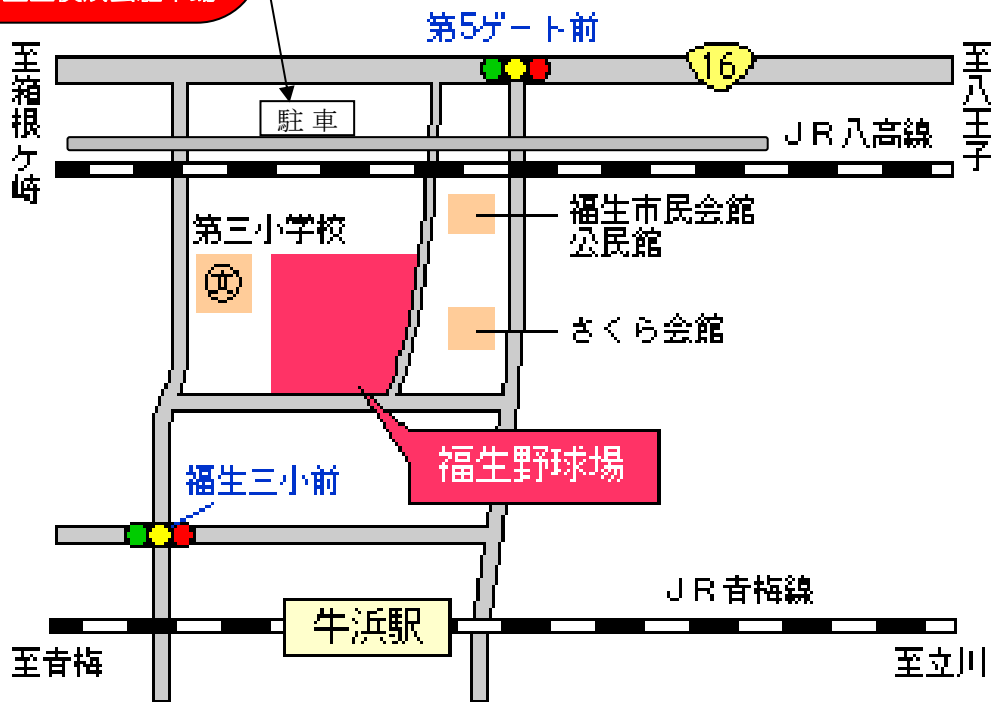

第70回女子全日本総合選手権ソフトボール大会東京都予選会会場案内図

シクラメンスポーツ公園：瑞穂町箱根ヶ崎 1157  
町営第2グラウンド：瑞穂町箱根ヶ崎西松原 3-1

第64回男子全日本総合選手権ソフトボール大会東京都予選会会場案内図

市営福生野球場：福生市牛浜 162

市営福生野球場臨時駐車場  
所在地：福生市福生 2462  
立正佼成会駐車場

※バス駐車場は福生市リサイクルセンター  
福生市熊川 1566-4