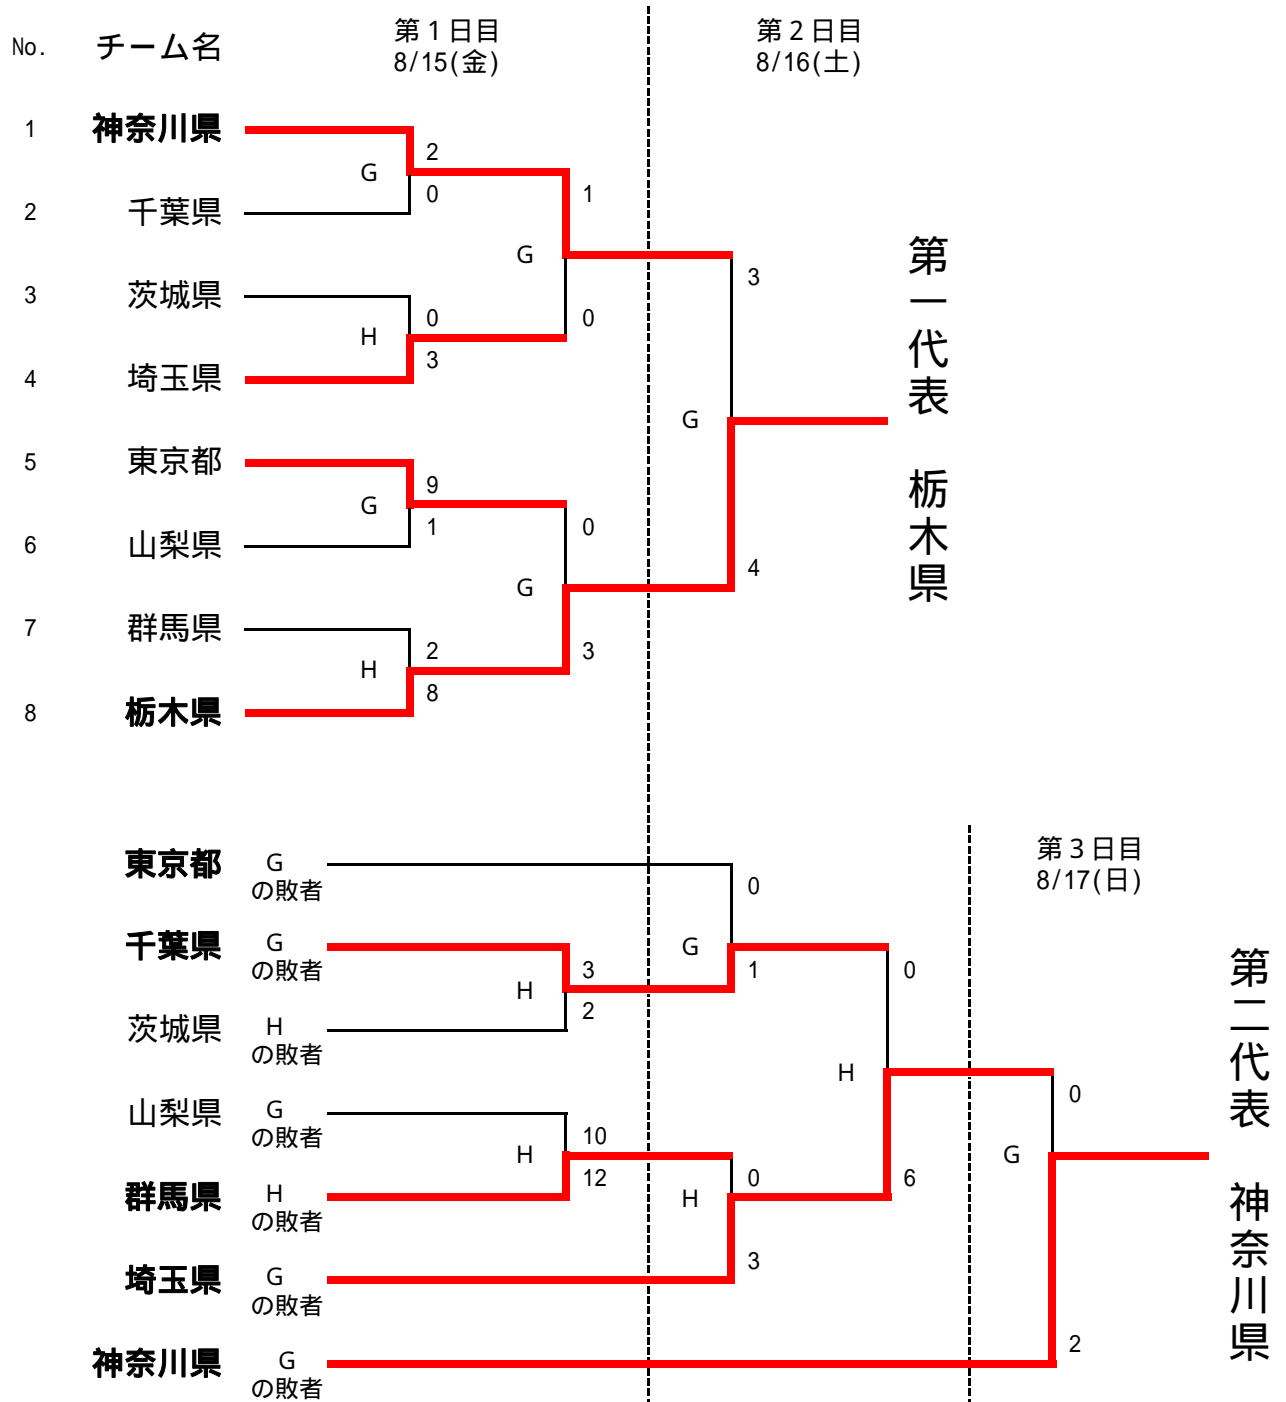

第63回 国民体育大会 関東ブロック大会

【少年女子の部】

大会会場 : 小瀬スポーツ公園球技場 (G・H)				
試合予定時間	第1試合	9:00 ~ 10:40	第3試合	12:20 ~ 14:00
	第2試合	10:40 ~ 12:20	第4試合	14:00 ~ 15:40