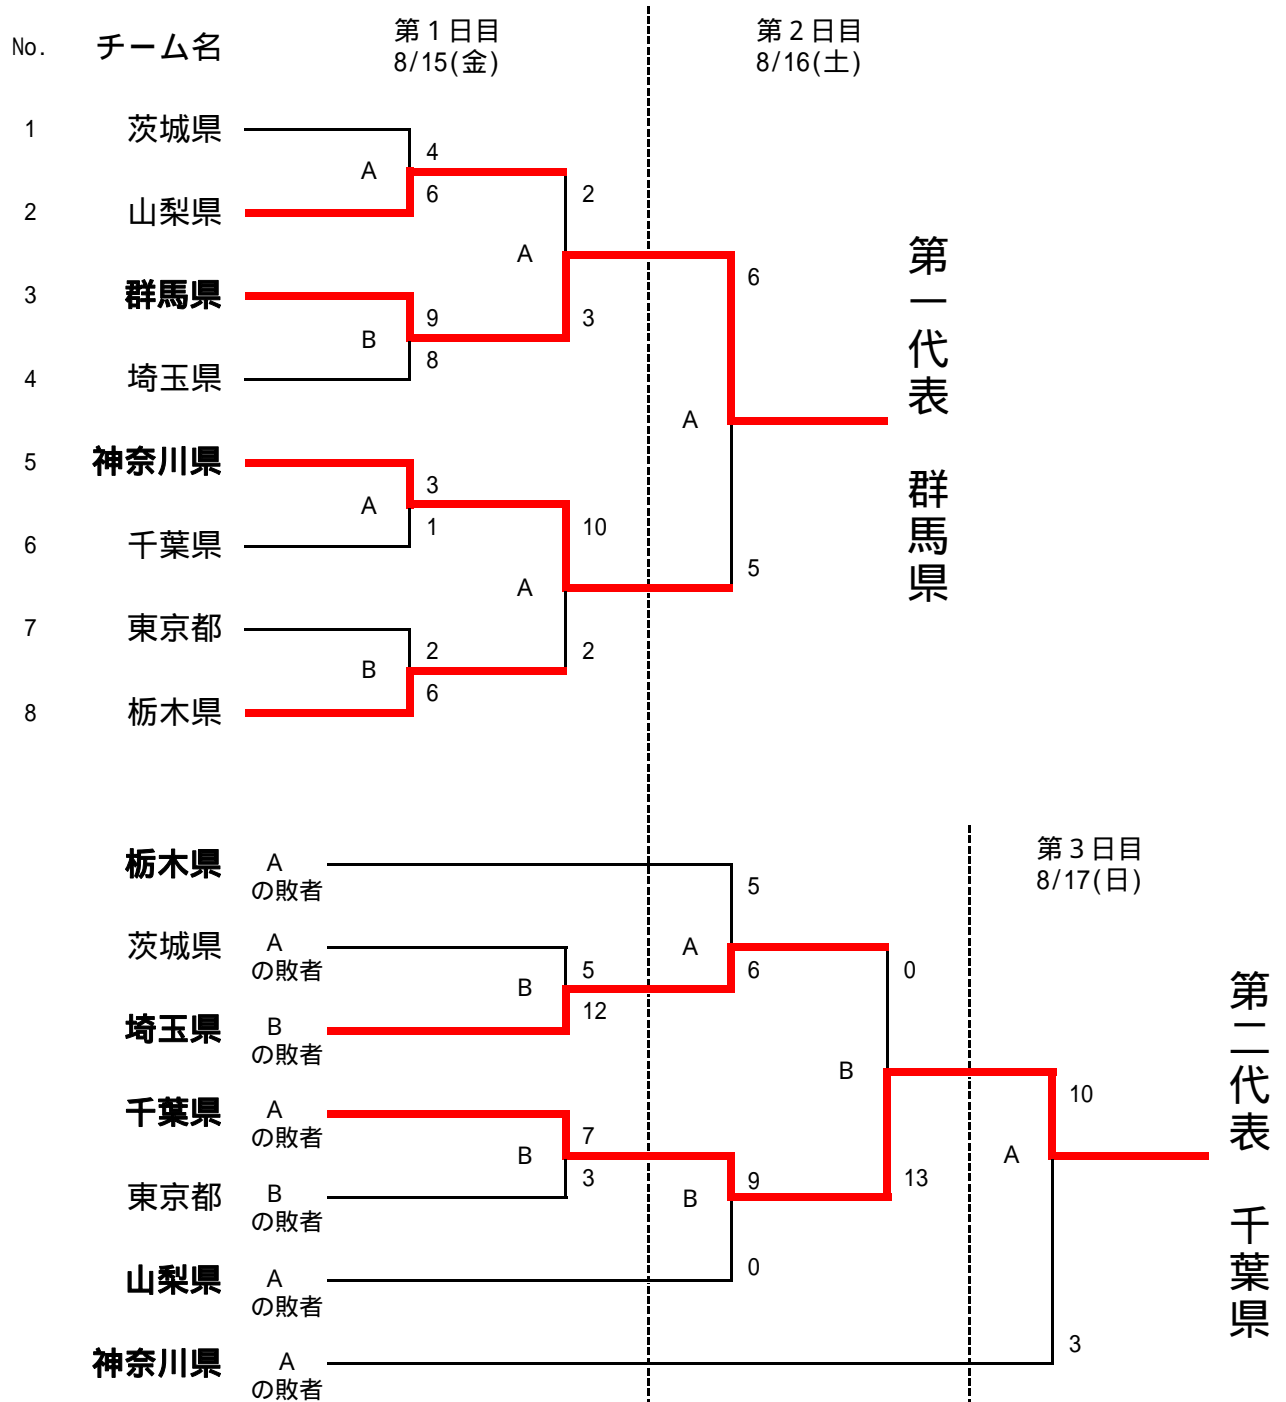

# 第63回 国民体育大会 関東ブロック大会

## 【成年男子の部】

大会会場 : 双葉スポーツ公園グラウンド (A・B)					
試合予定時間	第1試合	9:00 ~ 10:40	第3試合	12:20 ~ 14:00	
	第2試合	10:40 ~ 12:20	第4試合	14:00 ~ 15:40	