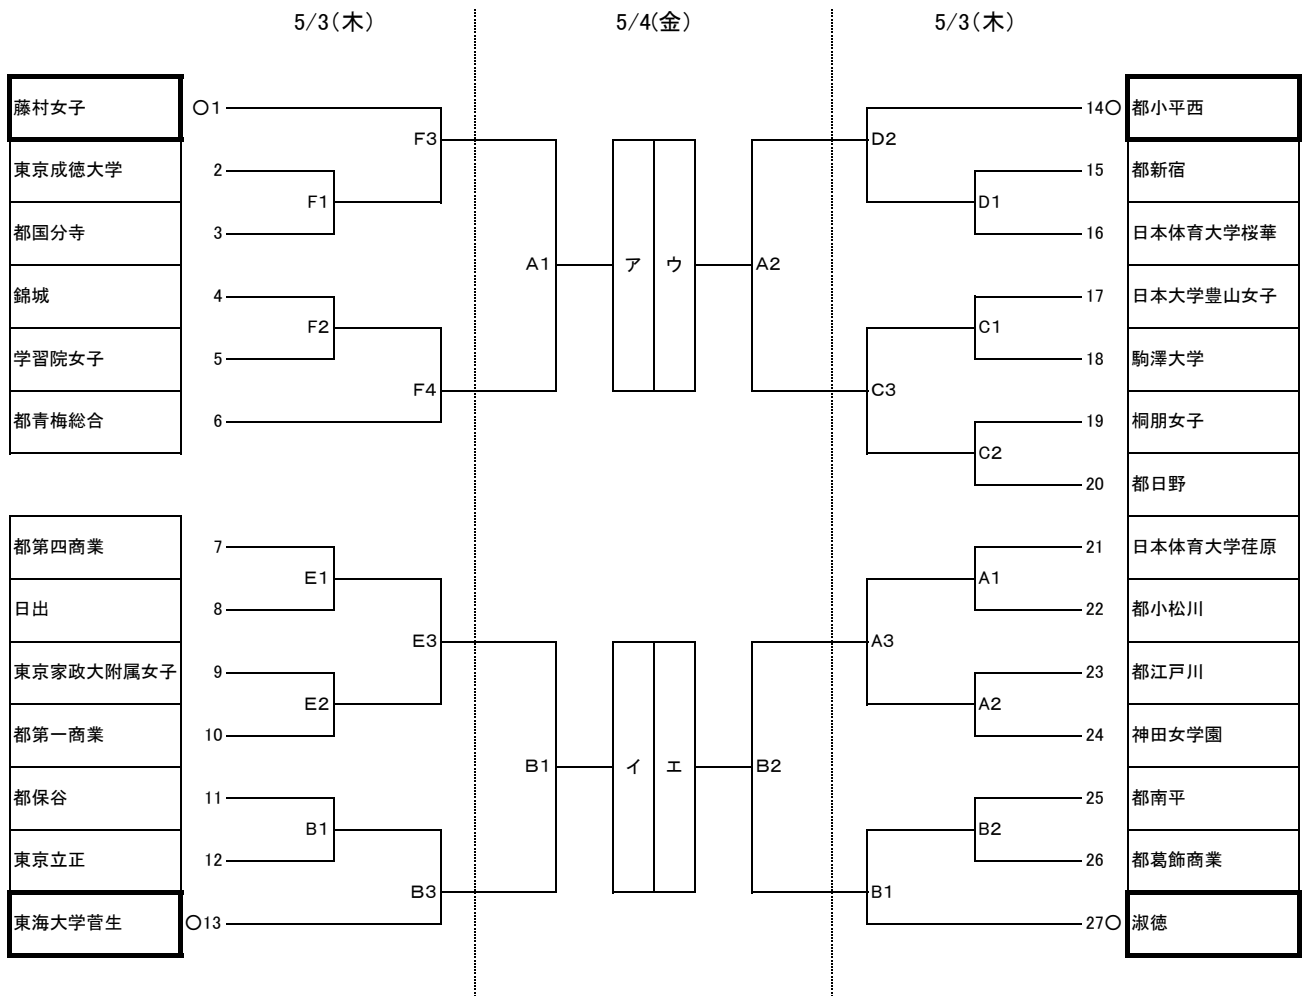

平成30年度春季大会 兼 第68回関東予選大会組合せ

決勝リーグ

5月4日(金)

ア	A3	イ
ウ	B3	エ

5月5日(土)

ア	A1	ウ
イ	B1	エ
ア	A2	エ
イ	B2	ウ

【会場】

A・B 都江戸川  
 C 桐朋女子  
 D 共立女子第二  
 E 都第一商業  
 F 学習院女子

【試合時間】

第1試合 9:00  
 第2試合 10:30  
 第3試合 12:30  
 第4試合 14:00