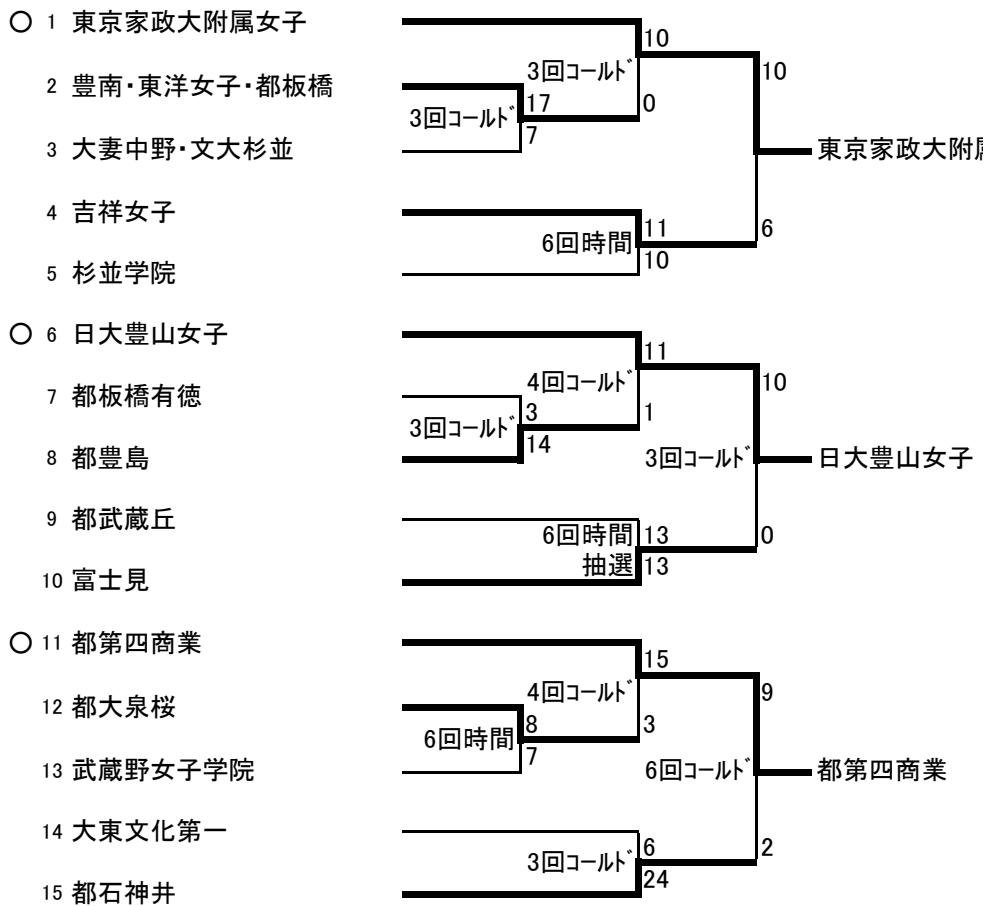

平成30年度春季大会支部予選組合せ

第1支部

日程
 4月15日(日)
 予備日4月22日(日)

会場
 A 桐朋女子
 B 学習院女子
 C 鷗友学園女子

試合時間
 ① 9:00~
 ② 11:00~
 ③ 13:00~
 ④ 15:00~

平成30年度春季大会支部予選組合せ 第2支部

日程
4月15日(日)
予備日4月22日(日)

会場
A 都板橋有徳
B 武蔵野女子学院
C 東京家政大附属女子

試合時間
① 9:00~
② 10:30~
③ 12:00~
④ 14:00~

平成30年度春季大会支部予選組合せ 第3支部

- 1 都葛飾商業
- 2 都江東商業・都日本橋・都第三商業
- 3 都城東・都足立新田
- 4 江戸川女子
- 5 愛国
- 6 跡見学園
- 7 都晴海総合
- 8 都江北
- 9 都小松川
- 10 文京学院大学女子

日程
4月15日(日)
予備日4月22日(日)

会場
A・B都江戸川

試合時間
① 9:00~
② 10:30~
③ 12:00~
④ 13:30~

平成30年度春季大会支部予選組合せ 第4支部

日程
4月15日(日)
予備日4月22日(日)

会場
A 共立女子第二
B 都南平
C 錦城

試合時間
① 9:00~
② 10:30~
③ 12:00~
④ 13:30~