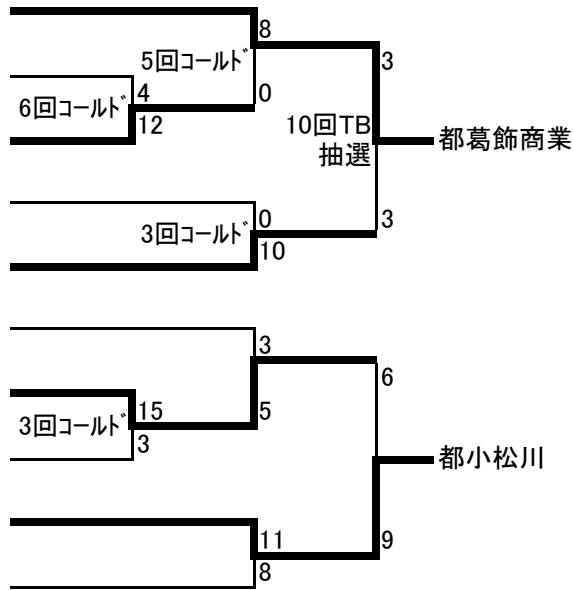

平成30年度春季大会支部予選組合せ

第1支部

日程
 4月15日(日)
 予備日4月22日(日)

会場
 A 桐朋女子
 B 学習院女子
 C 鷗友学園女子

試合時間
 ① 9:00~
 ② 11:00~
 ③ 13:00~
 ④ 15:00~

平成30年度春季大会支部予選組合せ 第2支部

日程
4月15日(日)
予備日4月22日(日)

会場
A 都板橋有徳
B 武蔵野女子学院
C 東京家政大附属女子

試合時間
① 9:00~
② 10:30~
③ 12:00~
④ 14:00~

平成30年度春季大会支部予選組合せ 第3支部

- 1 都葛飾商業
- 2 都江東商業・都日本橋・都第三商業
- 3 都城東・都足立新田
- 4 江戸川女子
- 5 愛国
- 6 跡見学園
- 7 都晴海総合
- 8 都江北
- 9 都小松川
- 10 文京学院大学女子

日程
4月15日(日)
予備日4月22日(日)

会場
A・B都江戸川

試合時間
① 9:00~
② 10:30~
③ 12:00~
④ 13:30~

平成30年度春季大会支部予選組合せ 第4支部

日程
4月15日(日)
予備日4月22日(日)

会場
A 共立女子第二
B 都南平
C 錦城

試合時間
① 9:00~
② 10:30~
③ 12:00~
④ 13:30~