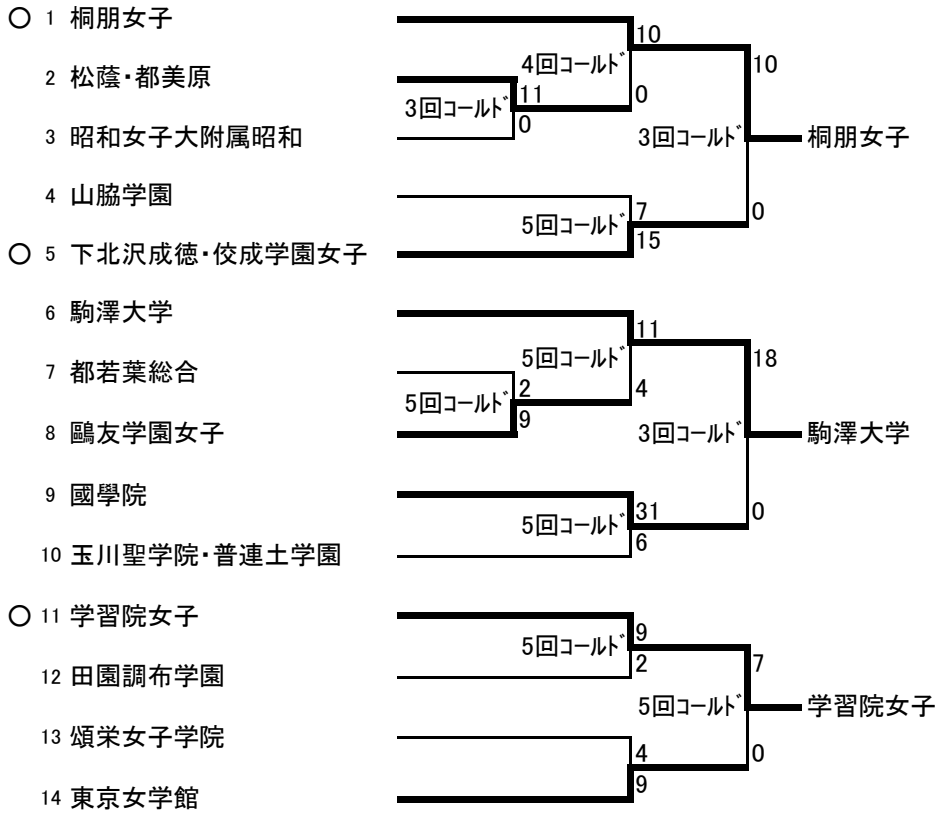

平成30年度春季大会支部予選組合せ

第1支部

日程
 4月15日(日)
 予備日4月22日(日)

会場
 A 桐朋女子
 B 学習院女子
 C 鷗友学園女子

試合時間
 ① 9:00~
 ② 11:00~
 ③ 13:00~
 ④ 15:00~

平成30年度春季大会支部予選組合せ 第2支部

日程
4月15日(日)
予備日4月22日(日)

会場
A 都板橋有徳
B 武蔵野女子学院
C 東京家政大附属女子

試合時間
① 9:00~
② 10:30~
③ 12:00~
④ 14:00~

平成30年度春季大会支部予選組合せ 第3支部

- 1 都葛飾商業
- 2 都江東商業・都日本橋・都第三商業
- 3 都城東・都足立新田
- 4 江戸川女子
- 5 愛国
- 6 跡見学園
- 7 都晴海総合
- 8 都江北
- 9 都小松川
- 10 文京学院大学女子

日程
4月15日(日)
予備日4月22日(日)

会場
A・B都江戸川

試合時間
① 9:00~
② 10:30~
③ 12:00~
④ 13:30~

平成30年度春季大会支部予選組合せ 第4支部

日程
4月15日(日)
予備日4月22日(日)

会場
A 共立女子第二
B 都南平
C 錦城

試合時間
① 9:00~
② 10:30~
③ 12:00~
④ 13:30~