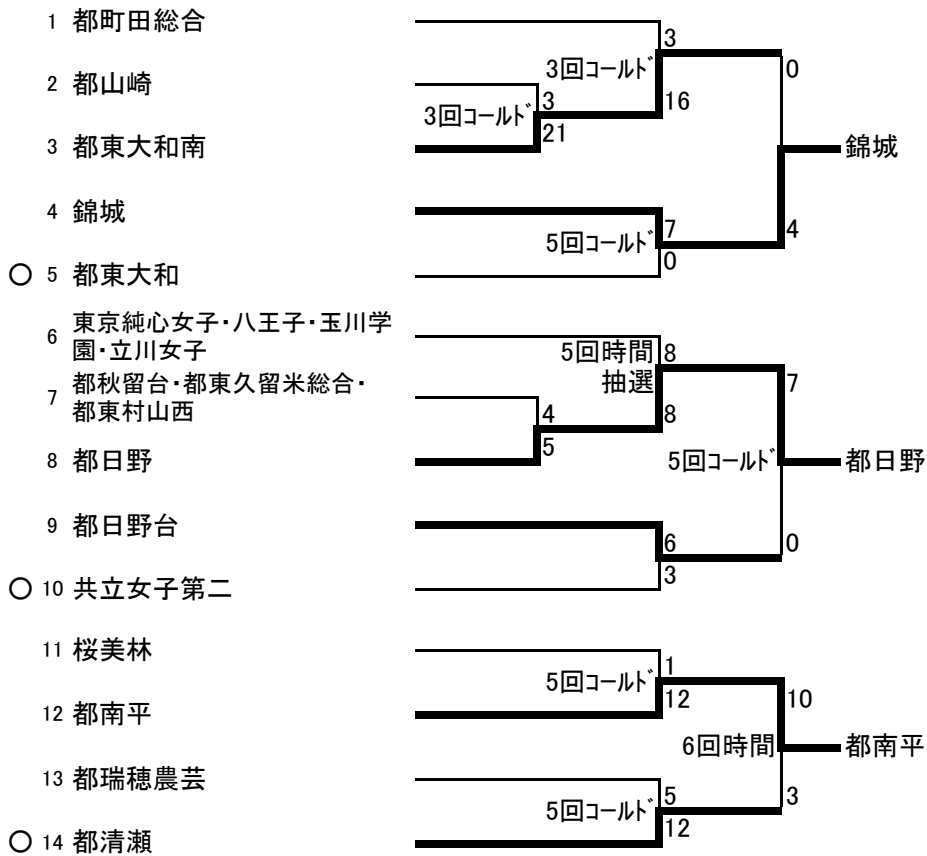

平成30年度春季大会支部予選組合せ

第1支部

日程
 4月15日(日)
 予備日4月22日(日)

会場
 A 桐朋女子
 B 学習院女子
 C 鷗友学園女子

試合時間
 ① 9:00~
 ② 11:00~
 ③ 13:00~
 ④ 15:00~

平成30年度春季大会支部予選組合せ 第2支部

日程
4月15日(日)
予備日4月22日(日)

会場
A 都板橋有徳
B 武蔵野女子学院
C 東京家政大附属女子

試合時間
① 9:00~
② 10:30~
③ 12:00~
④ 14:00~

平成30年度春季大会支部予選組合せ 第3支部

- 1 都葛飾商業
- 2 都江東商業・都日本橋・都第三商業
- 3 都城東・都足立新田
- 4 江戸川女子
- 5 愛国
- 6 跡見学園
- 7 都晴海総合
- 8 都江北
- 9 都小松川
- 10 文京学院大学女子

日程
4月15日(日)
予備日4月22日(日)

会場
A・B都江戸川

試合時間
① 9:00~
② 10:30~
③ 12:00~
④ 13:30~

平成30年度春季大会支部予選組合せ 第4支部

日程
4月15日(日)
予備日4月22日(日)

会場
A 共立女子第二
B 都南平
C 錦城

試合時間
① 9:00~
② 10:30~
③ 12:00~
④ 13:30~