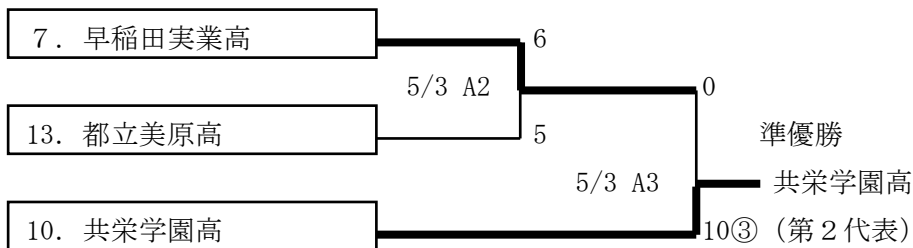

平成30年度 東京都高等学校春季ソフトボール大会 兼 第44回関東大会都予選 (男子)

平成30年4月22日～5月3日

A：京華浦和運動場， B：開成高， C：都立若葉総合高

* 第2代表決定戦

開始時刻の目安

*1 9:00～ *2 11:20～ *3 14:00～

平成30年度春季大会全試合スコアシート (1/2)

／*1回戦*／

2. 足立学園高 対 3. 正則学園高 (6回)

チーム名	1	2	3	4	5	6	7	8	9	10	11	12	計
正則学園	0	0	0	0	4	1							5
足立学園	0	9	0	0	1	2x							12x

4. 大東文化大学第一高 対 5. 関東国際高 (8回タイブレーカー)

チーム名	1	2	3	4	5	6	7	8	9	10	11	12	計
大東文化大第一	2	0	2	2	1	0	0	0					7
関東国際	0	1	5	0	1	0	0	1x					8x