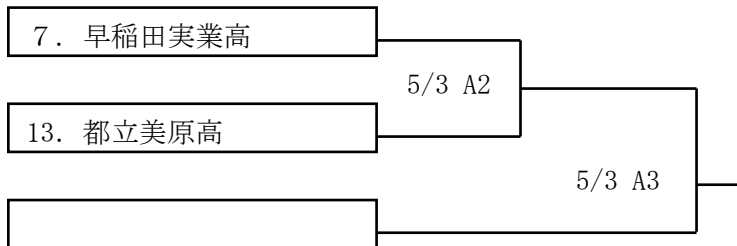

開始時刻の目安

*1 9:00～ *2 11:20～ *3 14:00～