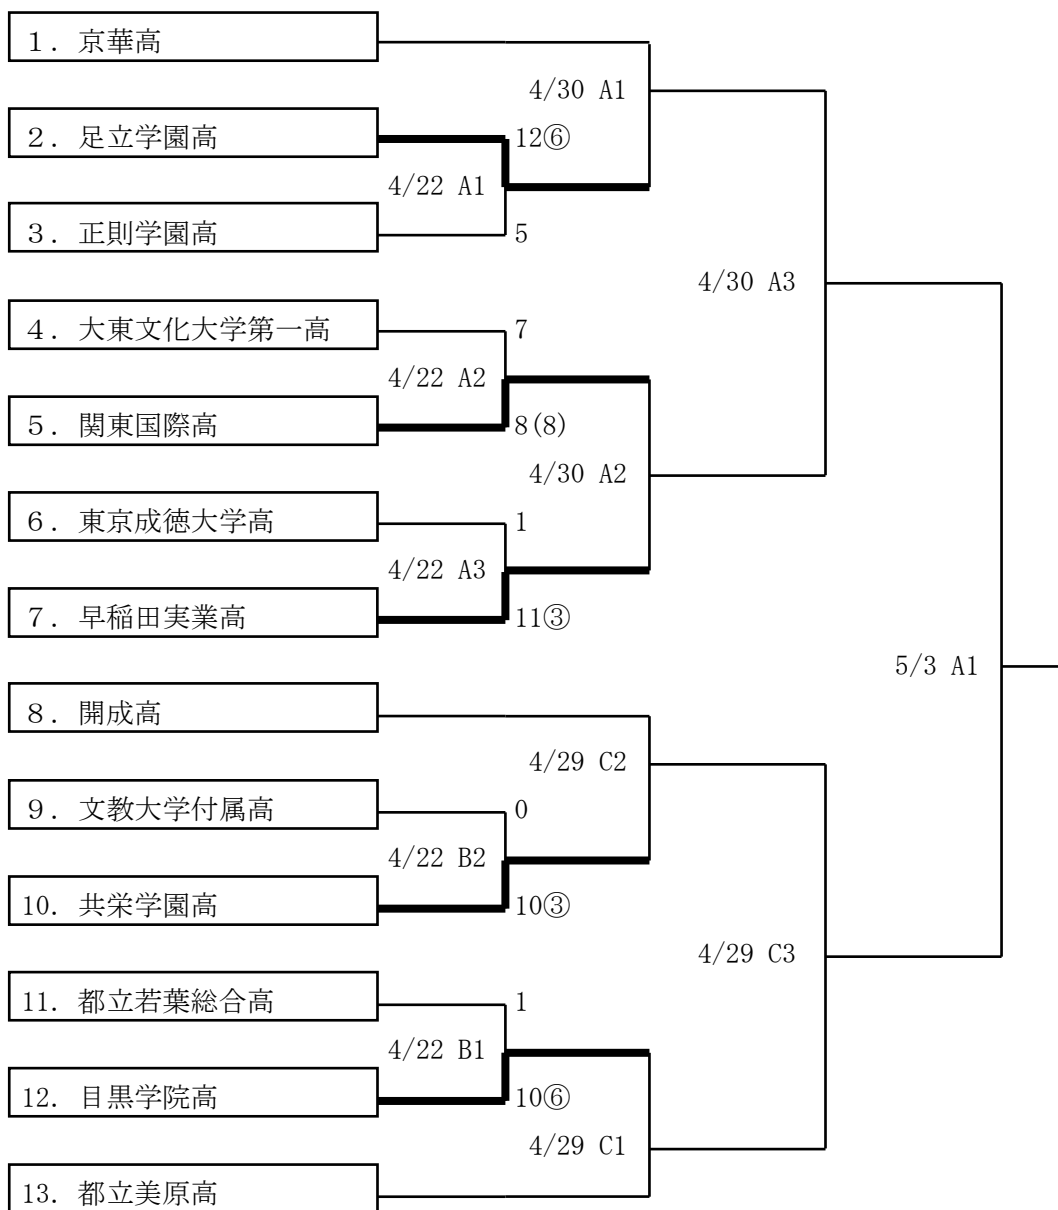

平成30年度 東京都高等学校春季ソフトボール大会 兼 第44回関東大会都予選（男子）

平成30年4月22日～5月5日

A：京華浦和運動場，B：開成高，C：都立若葉総合高

*第2代表決定戦

開始時刻の目安

*1 9:00～ *2 11:20～ *3 14:00～

平成30年度春季大会全試合スコアシート（1／2）

／*1回戦*／

2. 足立学園高 対 3. 正則学園高 (6回)

チーム名	1	2	3	4	5	6	7	8	9	10	11	12	計
正則学園	0	0	0	0	4	1							5
足立学園	0	9	0	0	1	2x							12x

4. 大東文化大学第一高 対 5. 関東国際高 (8回タイブレーカー)

チーム名	1	2	3	4	5	6	7	8	9	10	11	12	計
大東文化大第一	2	0	2	2	1	0	0	0					7
関東国際	0	1	5	0	1	0	0	1x					8x