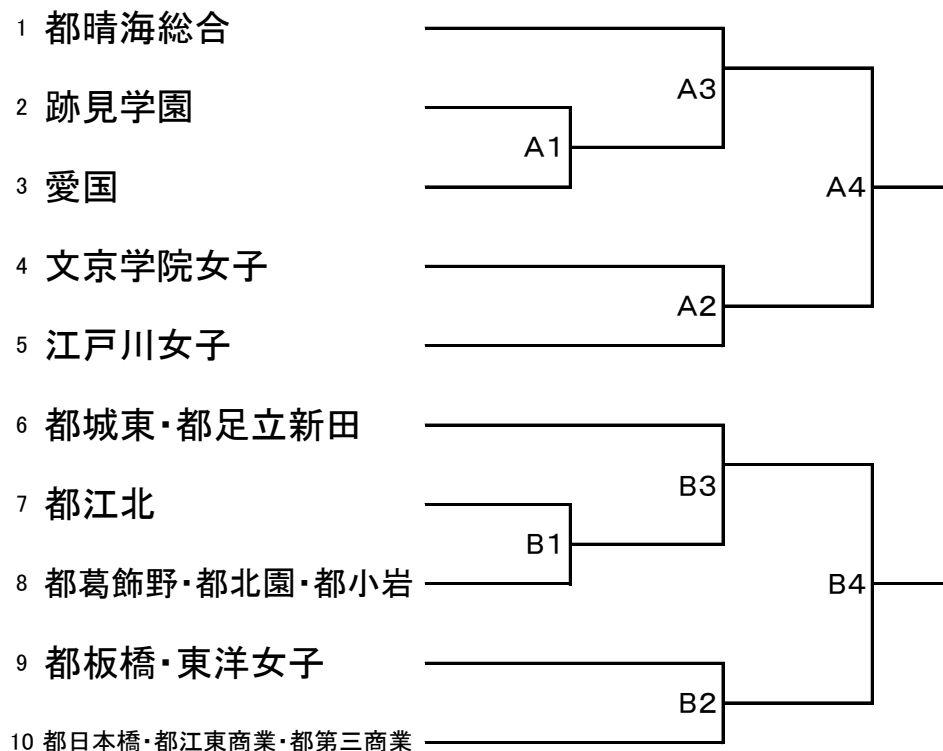

第70回全国高校総体東京都予選支部予選

第3支部

日程 5月13日(日)

会場

愛国…A面

小松川…B面

試合開始時間

1 9:00

2 10:30

3 12:00

4 13:30