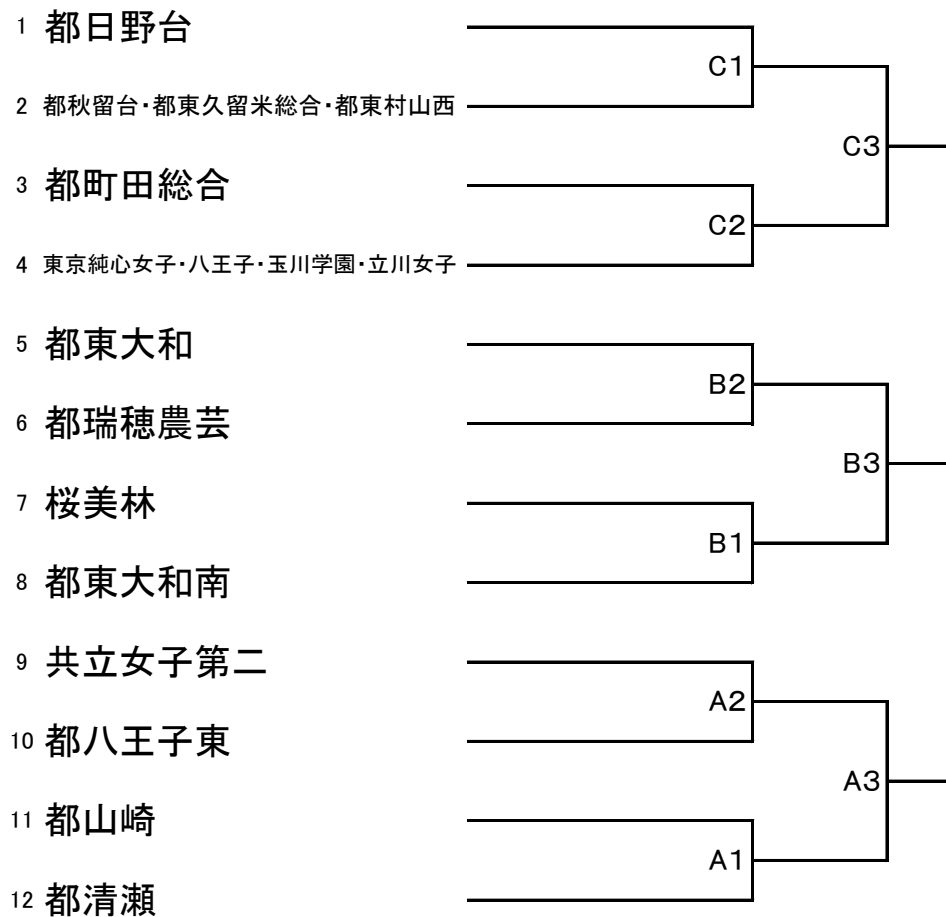

2 10:30

3 12:00

4 13:30

第70回全国高校総体東京都予選支部予選

第4支部

日程 5月13日(日)
会場 共立女子第二…A・B
東京純心女子…C

試合開始時間
1 9:30
2 11:00
3 13:00