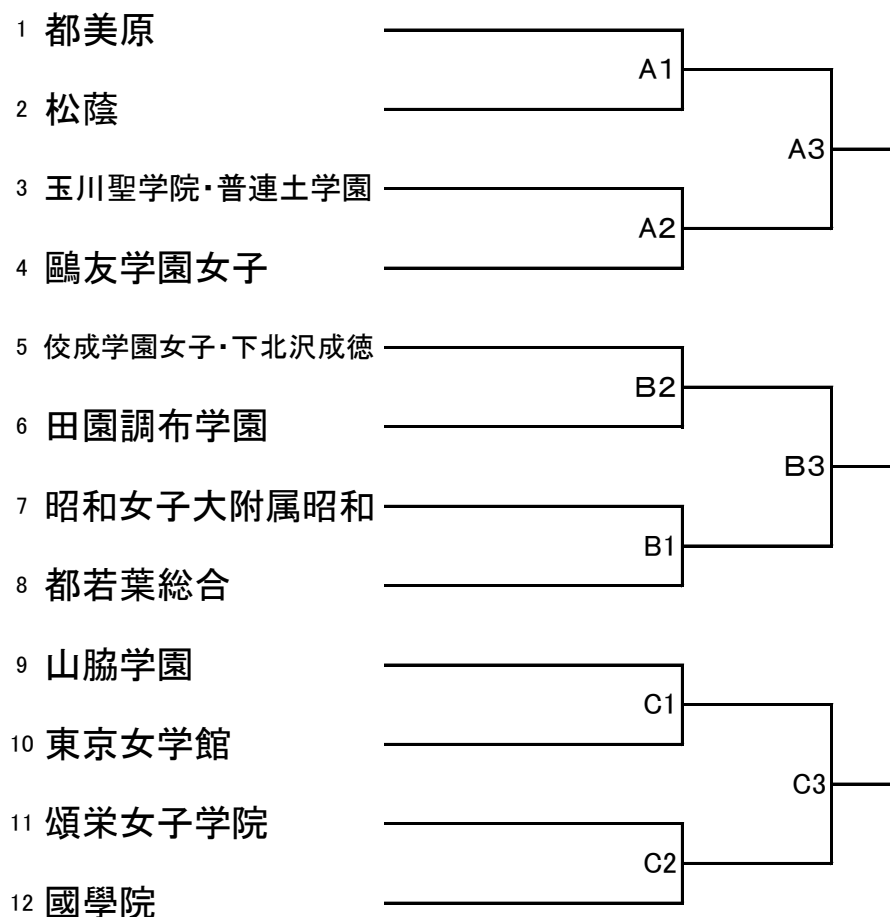

第70回全国高校総体東京都予選支部予選

第1支部

日程 5月13日(日)
会場 鷗友学園女子…A
佼成学園女子…B
都第一商業…C

試合開始時間
1 9:00
2 10:30
3 12:30

第70回全国高校総体東京都予選支部予選

第2支部

日程 5月13日(日)
会場 武蔵野女子学院…A
都板橋有徳…B・C

試合開始時間
1 9:30
2 11:00
3 13:00

第70回全国高校総体東京都予選支部予選

第3支部

日程 5月13日(日)

会場

愛国…A面

小松川…B面

試合開始時間

1 9:00

2 10:30

3 12:00

4 13:30

第70回全国高校総体東京都予選支部予選

第4支部

日程 5月13日(日)
会場 共立女子第二…A・B
東京純心女子…C

試合開始時間
1 9:30
2 11:00
3 13:00