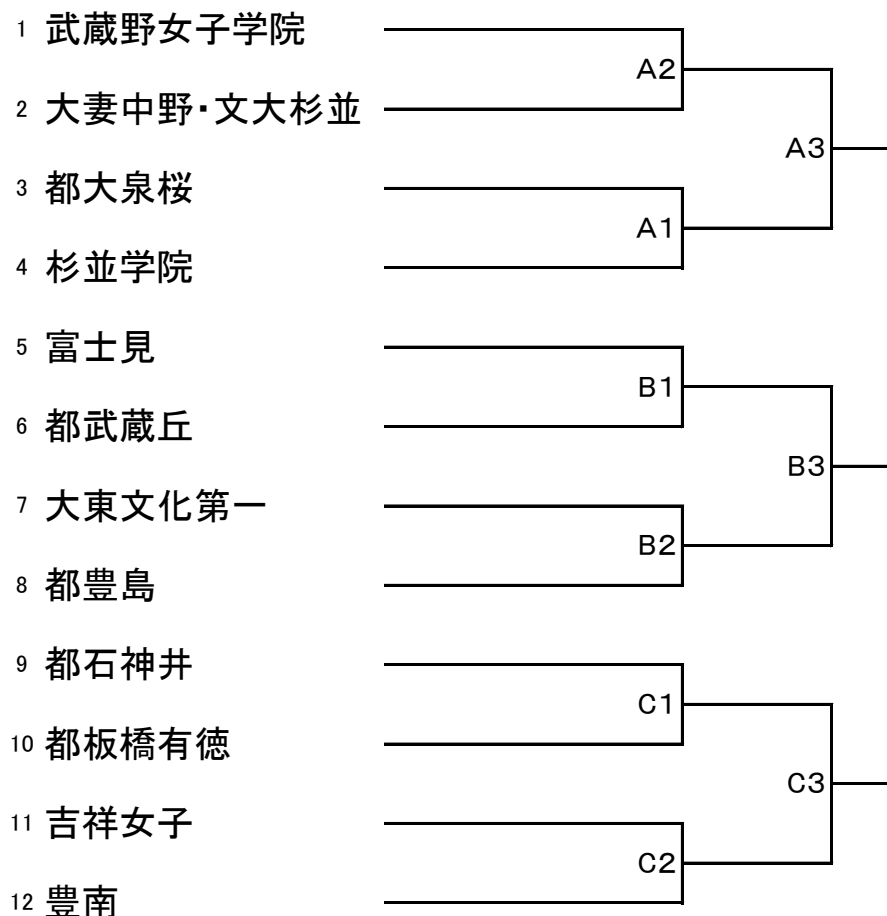

第70回全国高校総体東京都予選支部予選

第1支部

日程 5月13日(日)
会場 鷗友学園女子…A
佼成学園女子…B
都第一商業…C

試合開始時間
1 9:00
2 10:30
3 12:30

第70回全国高校総体東京都予選支部予選

第2支部

日程 5月13日(日)
会場 武蔵野女子学院…A
都板橋有徳…B・C

試合開始時間
1 9:30
2 11:00
3 13:00

第70回全国高校総体東京都予選支部予選

第3支部

日程 5月13日(日)

会場

愛国…A面

小松川…B面

試合開始時間

1 9:00

2 10:30

3 12:00

4 13:30

第70回全国高校総体東京都予選支部予選

第4支部

日程 5月13日(日)
会場 共立女子第二…A・B
東京純心女子…C

試合開始時間
1 9:30
2 11:00
3 13:00