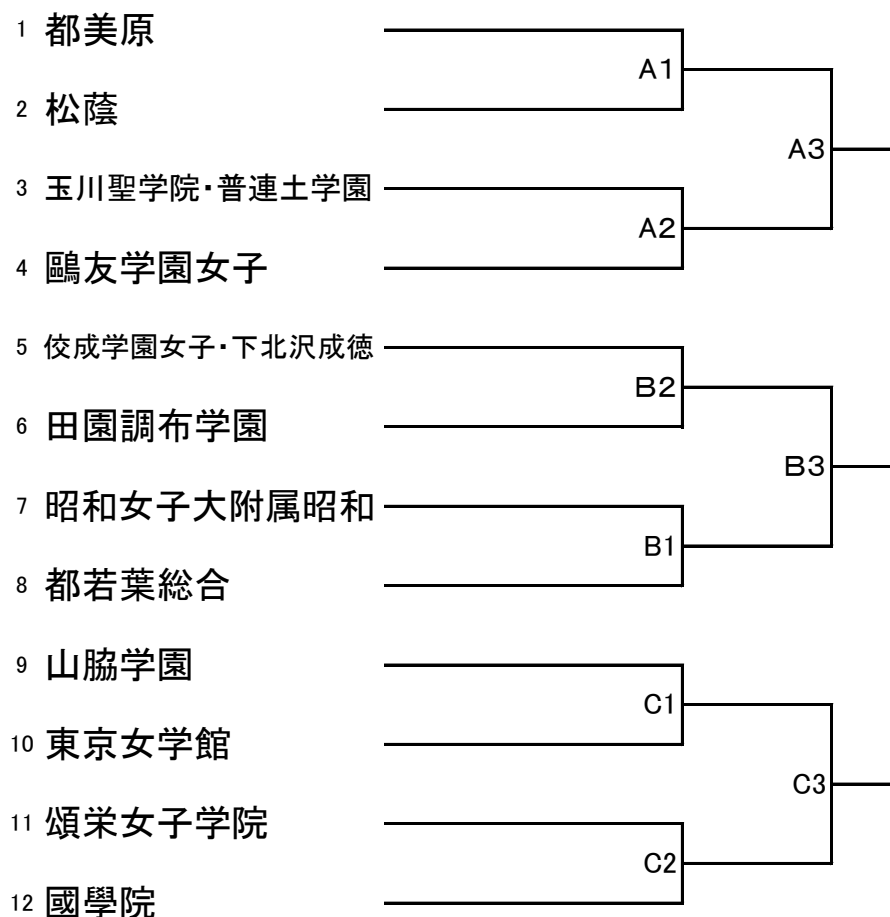

第70回全国高校総体東京都予選支部予選

第1支部

日程 5月13日(日)
会場 鷗友学園女子…A
佼成学園女子…B
都第一商業…C

試合開始時間
1 9:00
2 10:30
3 12:30