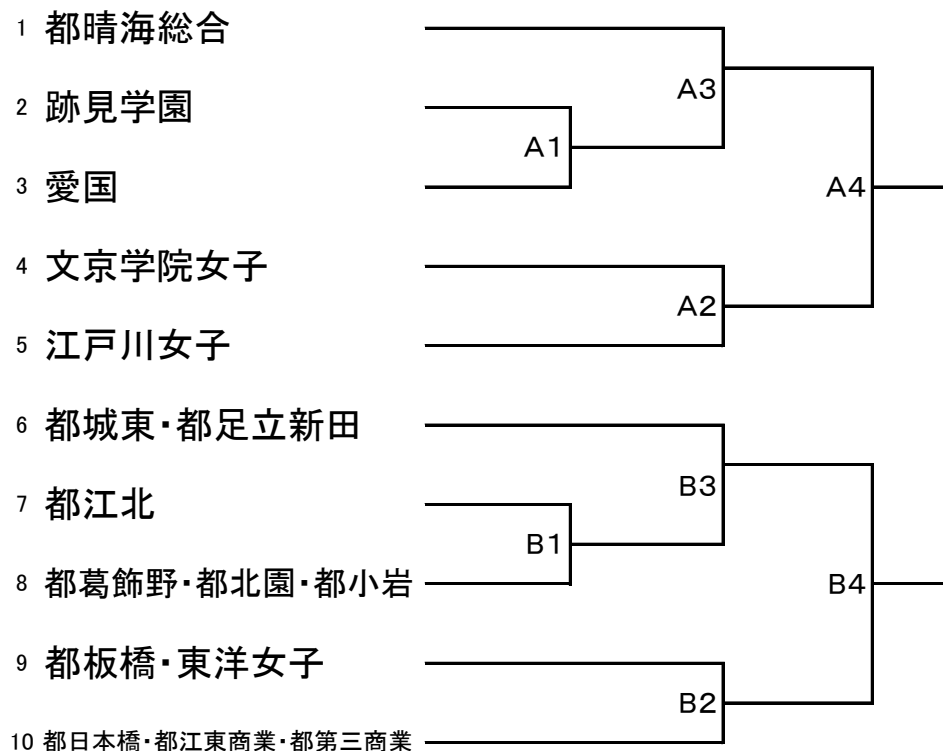

第70回全国高校総体東京都予選支部予選

第3支部

日程 5月13日(日)
会場 都江戸川…A・B

試合開始時間

1	9:00
2	10:30
3	12:00
4	13:30