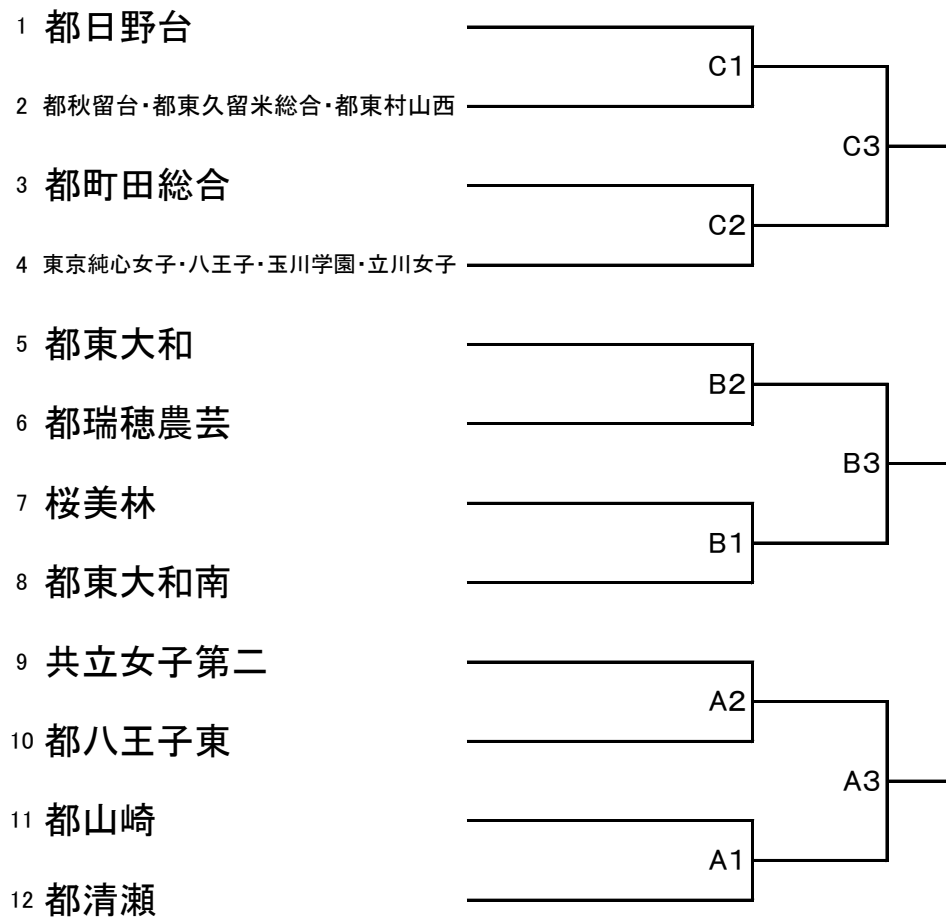

第70回全国高校総体東京都予選支部予選

第4支部

日程 5月13日(日)
会場 共立女子第二…A・B
東京純心女子…C

試合開始時間
1 9:30
2 11:00
3 13:00