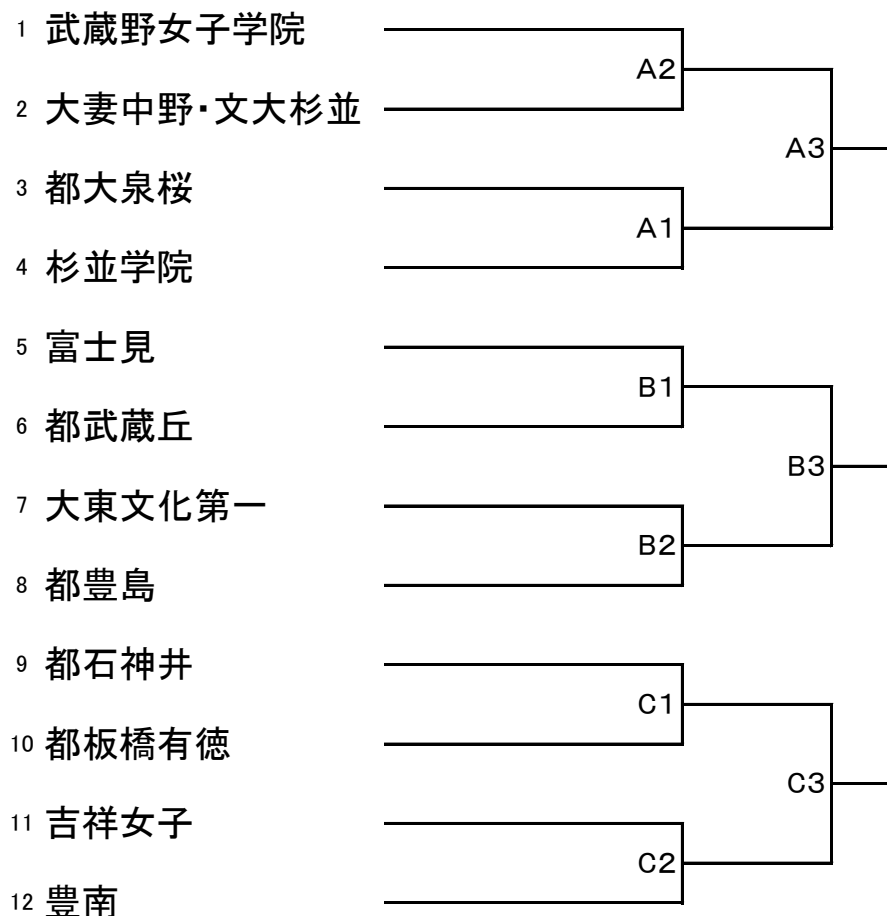

第70回全国高校総体東京都予選支部予選

第2支部

日程 5月13日(日)
会場 武蔵野女子学院…A
都板橋有徳…B・C

試合開始時間
1 9:30
2 11:00
3 13:00