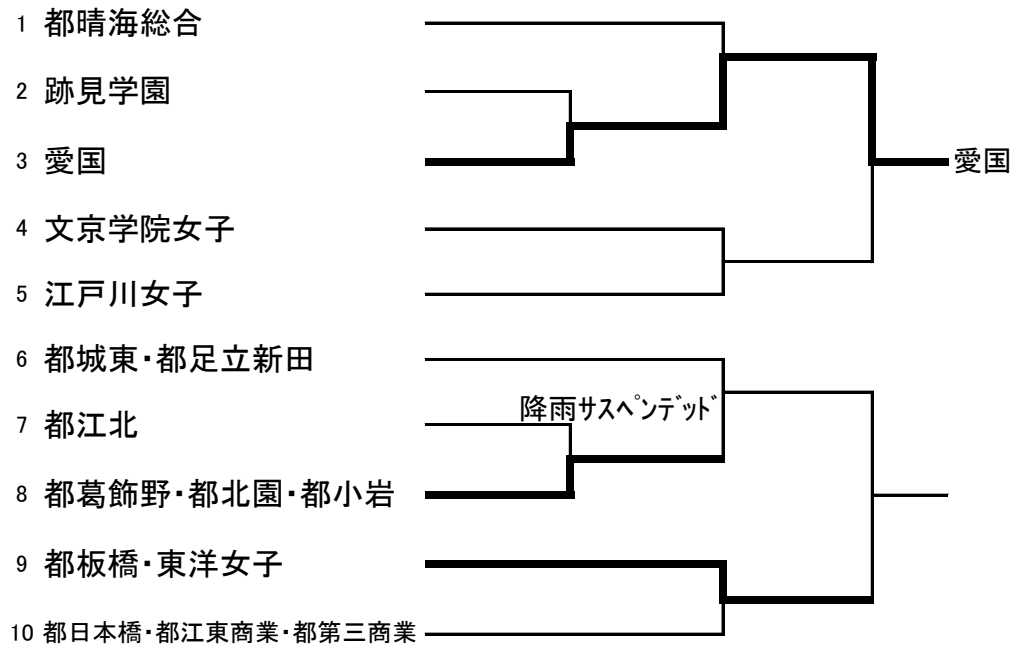

第3支部

日程 日面残り試合…5月20日(日)
会場 都江戸川

試合開始時間

1
2