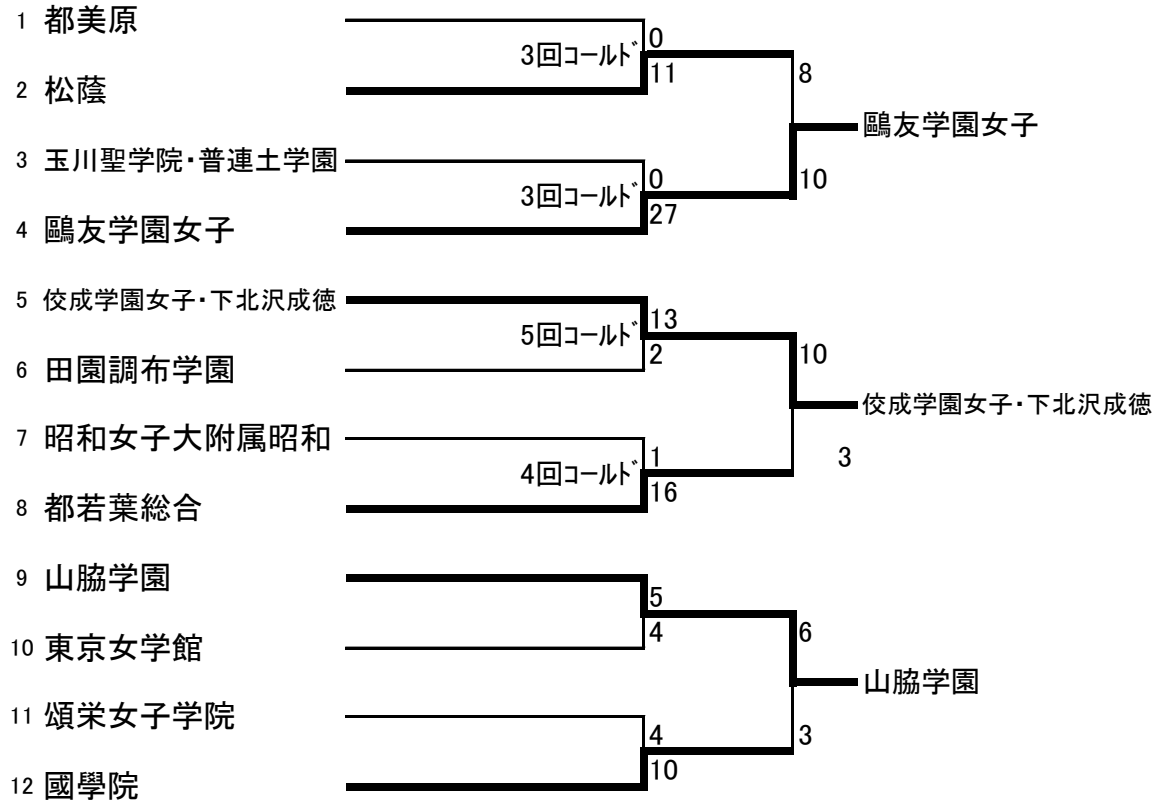

第1支部

日程 5月13日(日)
 会場 鷗友学園女子…A
 佼成学園女子…B
 都第一商業…C

試合開始時間
 1 9:00
 2 10:30
 3 12:30

第2支部

1 武蔵野女子学院	5回コート	12	雨天順延 5月20日(日)9:30~ 武蔵野女子学院で実施
2 大妻中野・文大杉並		4	
3 都大泉桜	5回時間	8	
4 杉並学院		9	
5 富士見	5回コート	13	富士見
6 都武蔵丘		4	
7 大東文化第一	5回コート	0	
8 都豊島		8	
9 都石神井	3回コート	18	吉祥女子
10 都板橋有徳		0	
11 吉祥女子	5回コート	0	
12 豊南	3回コート	19	
		0	

日程 5月13日(日)
会場 武蔵野女子学院…A
都板橋有徳…B・C

試合開始時間

1	9:30
2	11:00
3	13:00

第3支部

日程 日面残り試合…5月20日(日)
会場 都江戸川

試合開始時間

1
2

第4支部

試合開始時間

1	9:30
2	11:00
3	13:00