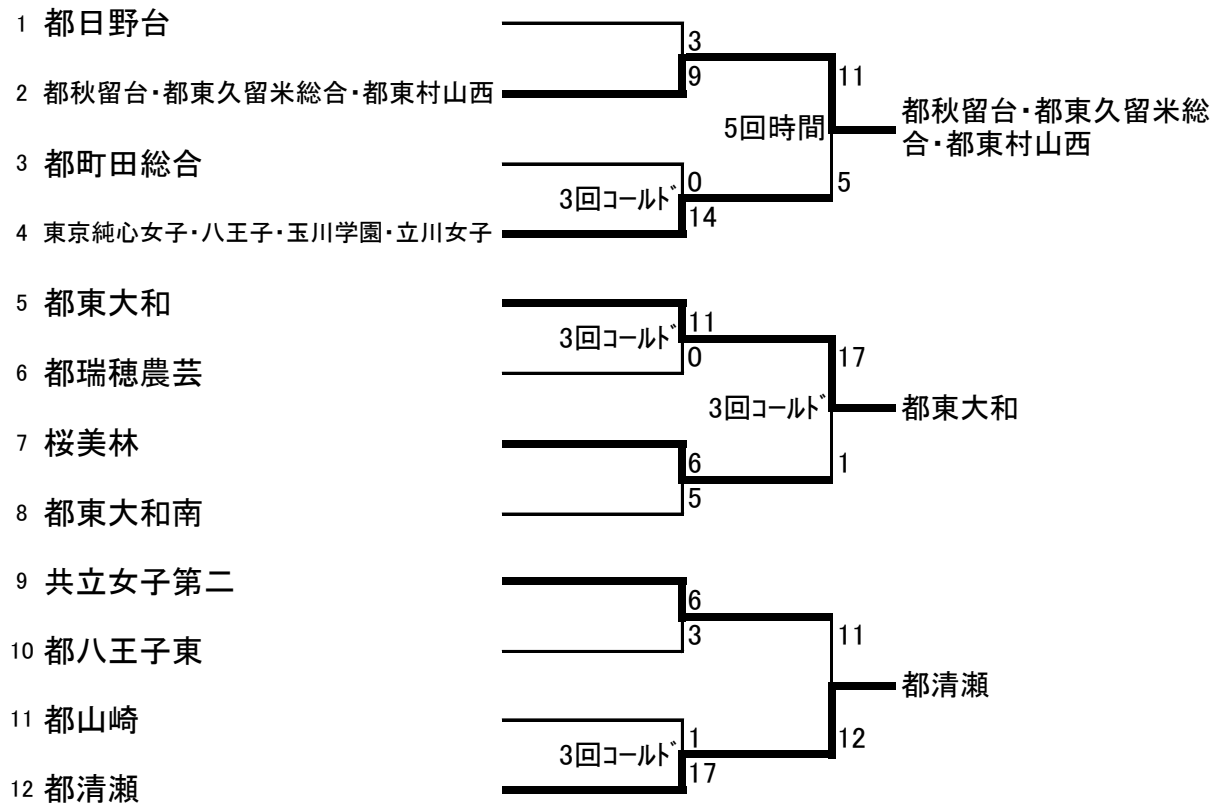

日程 5月13日(日)
会場 武蔵野女子学院…A
都板橋有徳…B・C

試合開始時間

1	9:30
2	11:00
3	13:00

第3支部

日程 日面残り試合…5月20日(日)
会場 都江戸川

試合開始時間

1
2

第4支部

試合開始時間

1	9:30
2	11:00
3	13:00