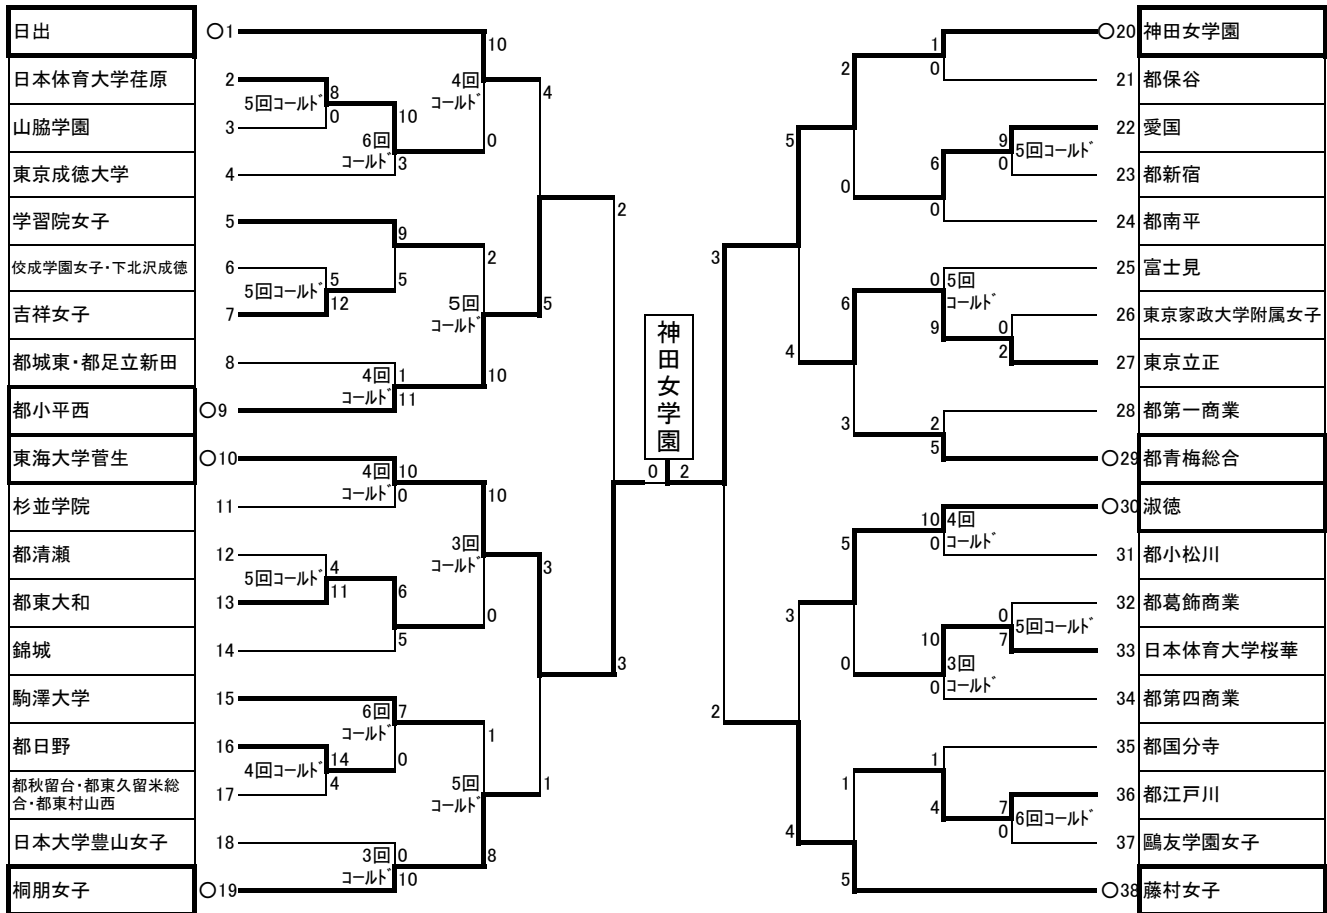

平成30年度東京総体 兼 第70回インターハイ予選(女子) 6月17日(日)までの結果

第2代表決定戦 6/24(日)

試合会場

A 都江戸川

※試合時間

6月24日(日)

① 9:30~

② 11:00~

※ 注意事項

応援の方の学校敷地内への自動車の駐車は禁止します。

(共立女子第二会場を除く。尚、愛国会場は学校所在地ではなく、江戸川河川敷にあります。河川敷駐車場に駐車して下さい。)

☆ 競技規則

2017年度(財)日本ソフトボール協会オフィシャルルールによって行う。(7回までに勝敗が決しない時は、8回よりタイブレーカーによって競技を行う)

ただし、下記東京都高体連特別規則を適用する。

①得点差によるコールドゲーム

(a)3回以降10点差が生じたとき。

(b)5回以降7点差が生じたとき

②サスペンデッドゲームを採用する。試合は7回まで行う。