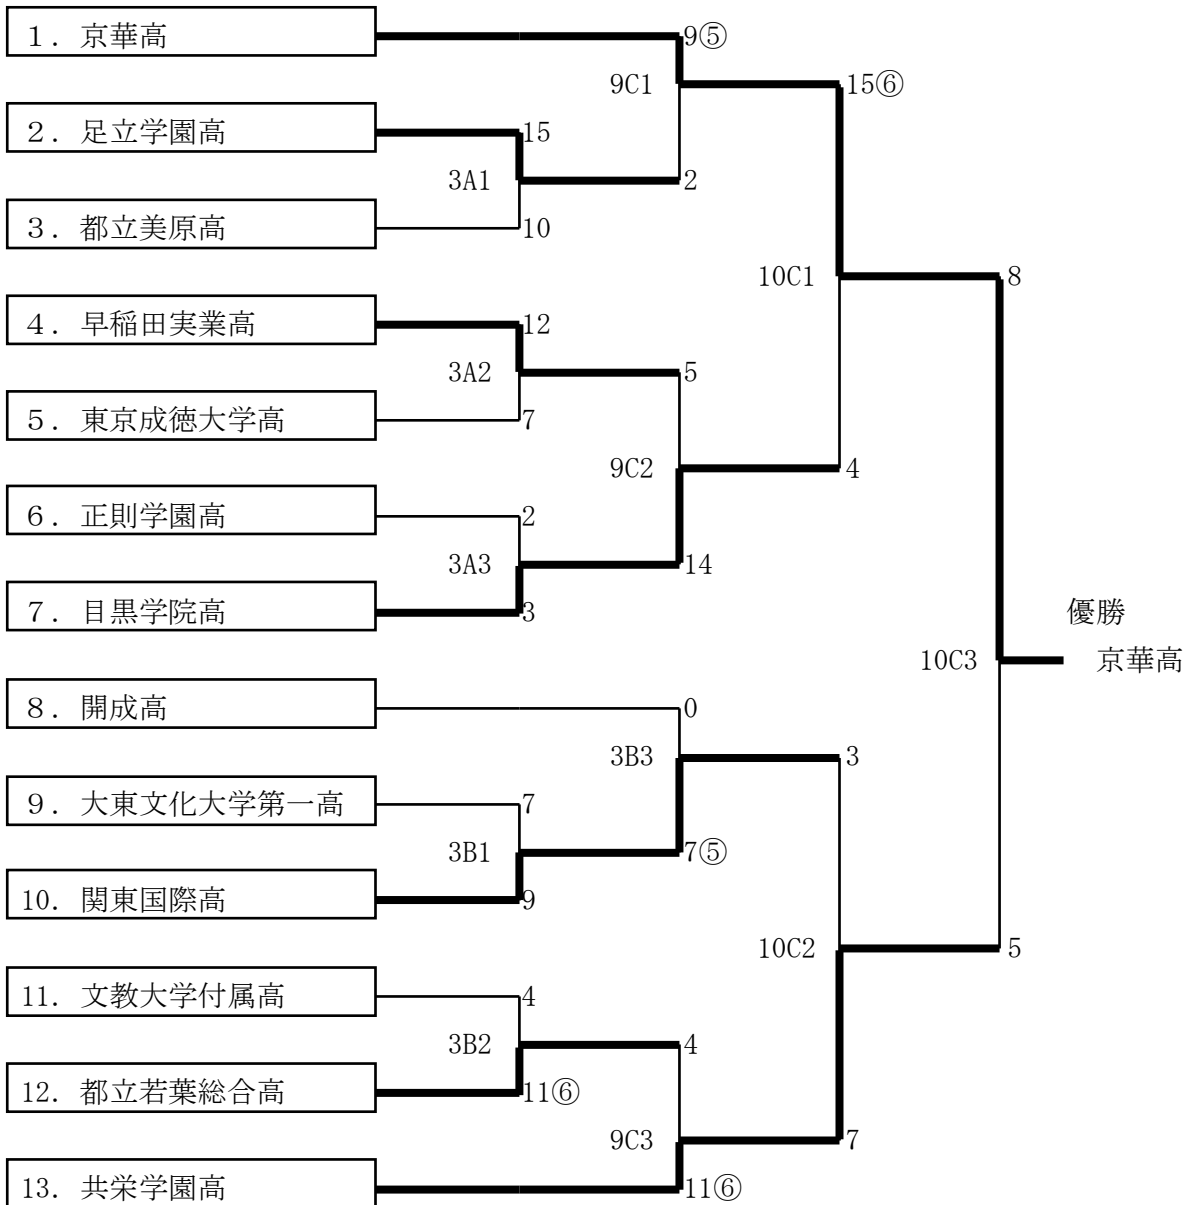

平成30年度 東京都高等学校総合体育大会 兼 全国総体都予選（男子）

日程 平成30年6月3, 9, 10日

場所 A：早稲田実業高, B：開成高, C：京華学園浦和G

開始時刻の目安

*1 9:00～

*2 11:20～

*3 14:00～

／*1回戦*／

2. 足立学園高 対 3. 都立美原高

チーム名	1	2	3	4	5	6	7	8	9	10	11	12	計
都立美原	0	4	3	1	1	0	1						10
足立学園	1	2	0	5	2	5	X						15x

4. 早稲田実業高 対 5. 東京成徳大学高 (時間切れ)

チーム名	1	2	3	4	5	6	7	8	9	10	11	12	計
早稲田実業	0	0	4	2	0	6							12
東京成徳大	3	3	1	0	0	0							7