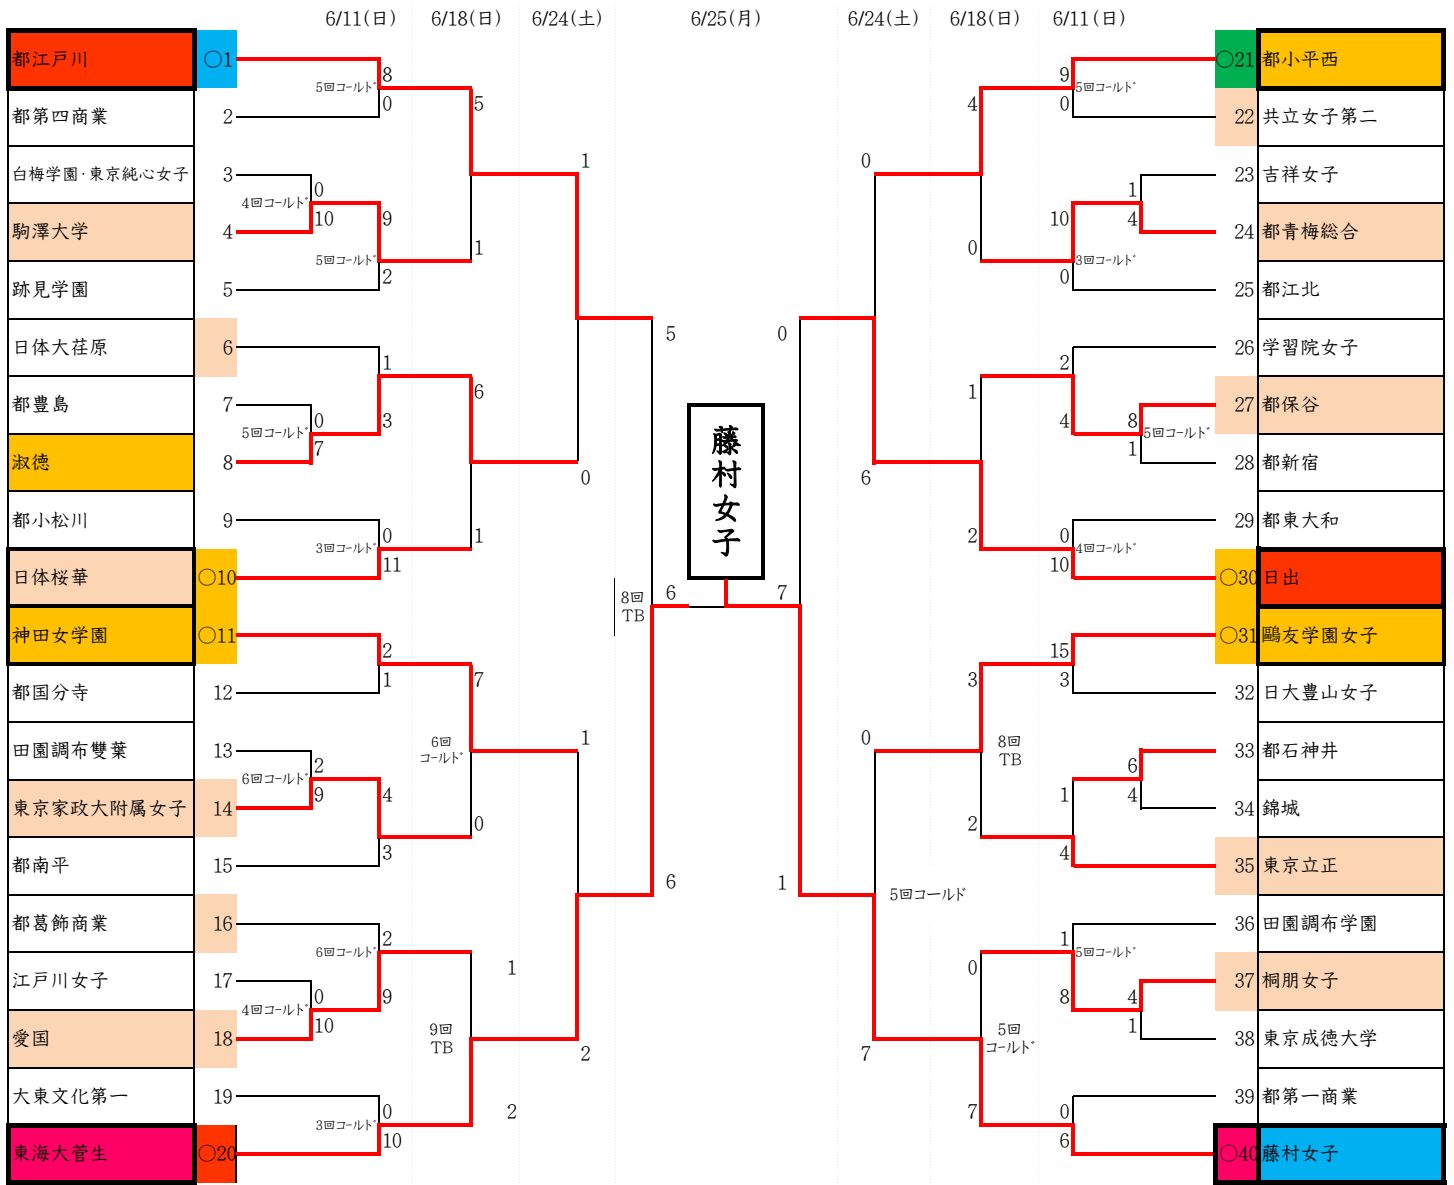

平成29年度東京総体 兼 第69回インターハイ予選(女子)最終結果

優勝	藤村女子
準優勝	東海大菅生
ベスト4	都江戸川・日出
ベスト8	淑徳・神田女学園・都小平西・鷗友学園女子
ベスト16	駒澤大学・日体桜華・東京家政大附属女子・愛国・都青梅総合・都保谷・東京立正・桐朋女子

※ 春季大会(番号枠の色)

優勝	都江戸川
準優勝	藤村女子
第3位	東海大菅生
第4位	都小平西
ベスト8	日体桜華・神田女学園・日出・鷗友学園女子
ベスト16	愛国・都葛飾商業・東京立正・東京家政大附属女子・日体大荏原・共立女子第二・桐朋女子・都保谷

新人戦支部予選免除(春季・総体いずれかでベスト16以上。合同チームを除く。)

第1支部	日出・鷗友学園女子・駒澤大学・桐朋女子・日体大荏原
第2支部	藤村女子・淑徳・東京家政大附属女子・都保谷・東京立正
第3支部	都江戸川・神田女学園・愛国・都葛飾商業
第4支部	東海大菅生・都小平西・日体桜華・都青梅総合・共立女子第二

新人戦支部予選シード(総体都大会出場ベスト32以下。合同チームを除く。)

第1支部	田園調布雙葉・学習院女子・都新宿・田園調布学園・都第一商業
第2支部	都第四商業・都豊島・大東文化第一・吉祥女子・日大豊山女子・都石神井・東京成徳大学
第3支部	跡見学園・都小松川・江戸川女子・都江北
第4支部	都国分寺・都南平・都東大和・錦城