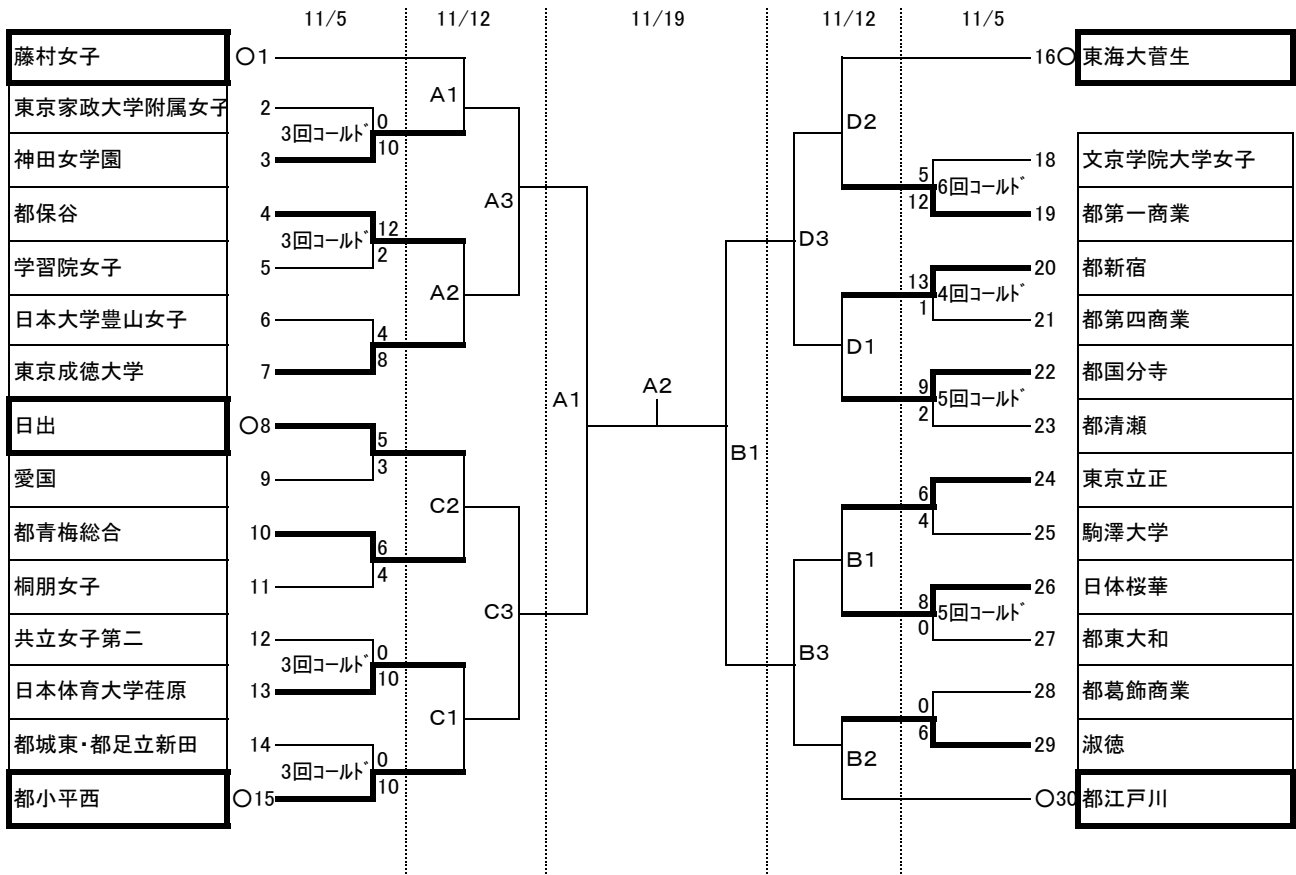

平成29年度新人大会兼第36回全国選抜予選大会(女子) 組合せ

試合会場

- A・I 都江戸川(全日程)
- C 愛国(1、2日目)
- D 都第一商業(1、2日目)
- E 共立女子第二(1日目)

試合開始時間

- ① 9:30
- ② 11:00
- ③ 13:00

☆ 注意事項

試合会場の各校校内への駐車は禁止です。応援の方々もお守り下さい。(共立女子第二を除く) なお、愛国会場は校舎所在地ではなく河川敷です。河川敷駐車場をご利用ください