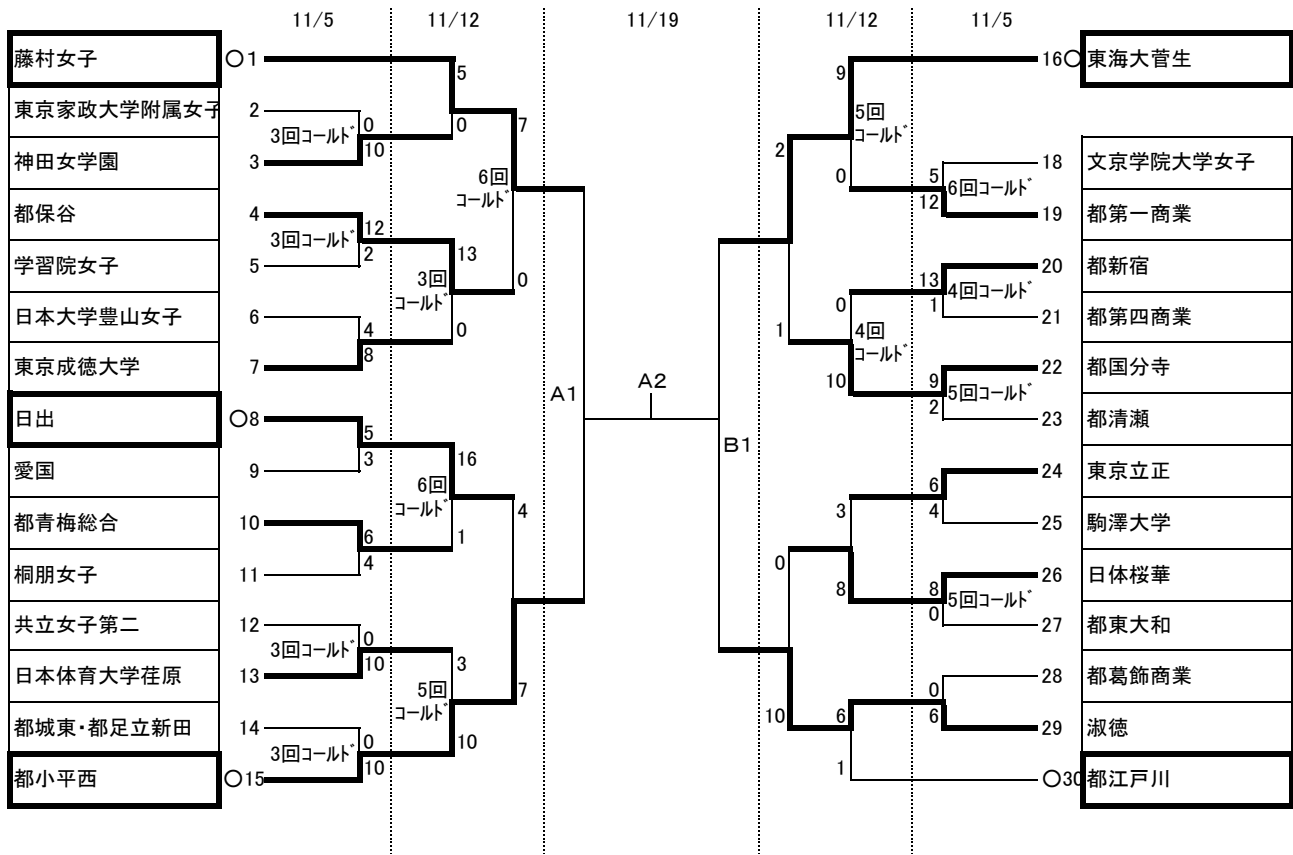

## 平成29年度新人大会兼第36回全国選抜予選大会(女子) 組合せ

試合会場  
 A・都江戸川(全日程)  
 C 愛国(1、2日目)  
 D 都第一商業(1、2日目)  
 E 共立女子第二(1日目)

試合開始時間  
 ①9:30  
 ②11:00  
 ③13:00

☆ 注意事項  
 試合会場の各校校内への駐車は禁止です。応援の方々もお守り下さい。(共立女子第二を除く)  
 なお、愛国会場は校舎所在地ではなく河川敷です。河川敷駐車場をご利用ください。