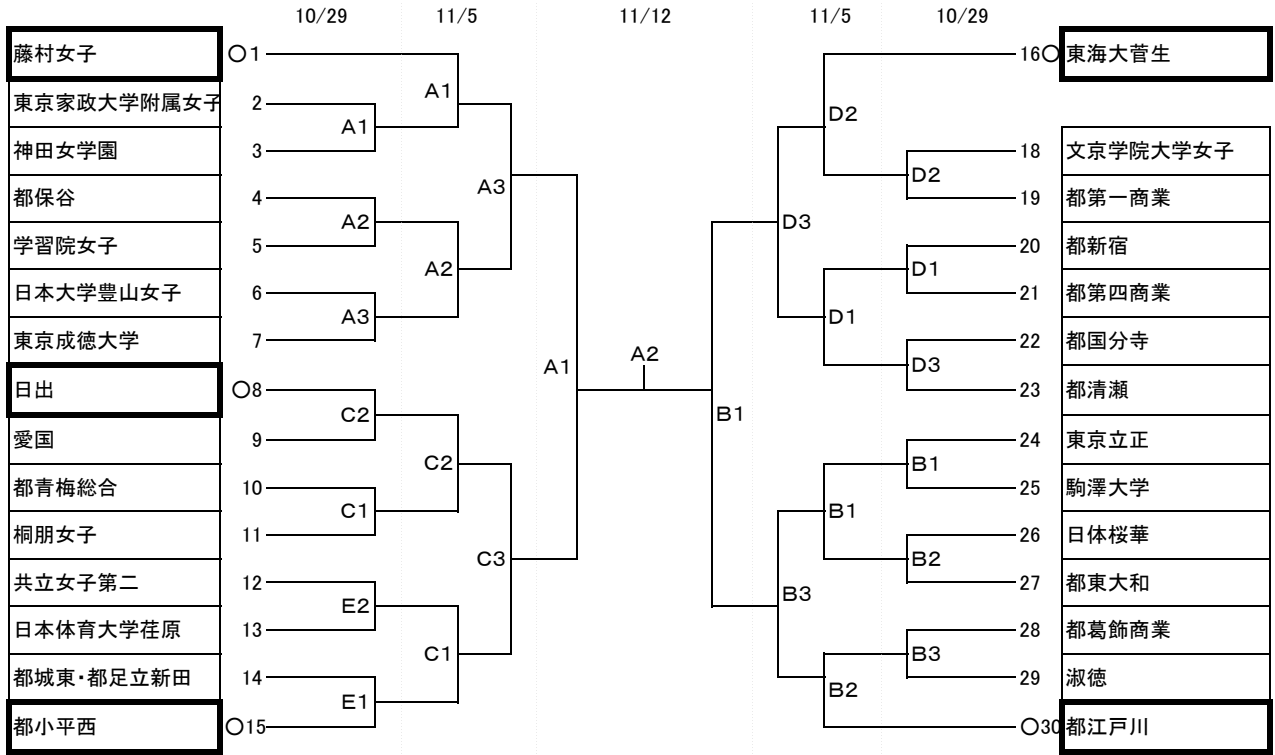

平成29年度新人大会兼第36回全国選抜予選大会(女子) 組合せ

試合会場

- A・B 都江戸川(全日程)
- C 愛国(1、2日目)
- D 都第一商業(1、2日目)
- E 共立女子第二(1日目)

試合開始時間

- ①09:30
- ②11:00
- ③13:00

☆ 注意事項

試合会場の各校校内への駐車は禁止です。応援の方々もお守り下さい。(共立女子第二を除く)
 なお、愛国会場は校舎所在地ではなく河川敷です。河川敷駐車場をご利用ください。