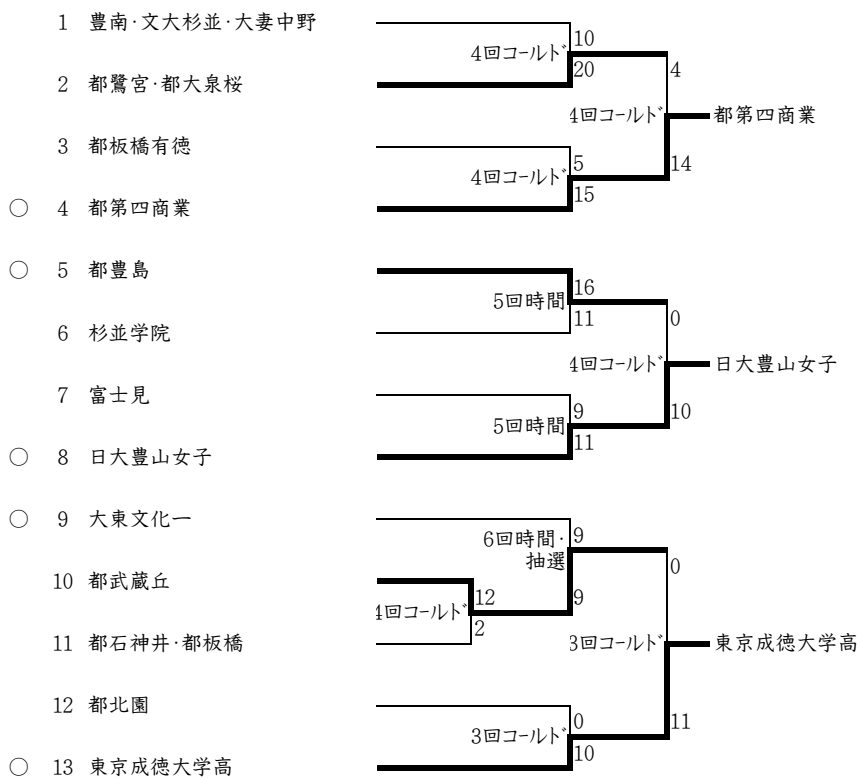

予選免除校 19チーム

第1支部 日出・桐朋女子・鷗友学園女子・駒澤大学高・日体大荏原

第2支部 藤村女子・淑徳・東京家政大附属女子・都保谷・東京立正

第3支部 神田女学園・愛国・都江戸川・都葛飾商業

第4支部 日体桜華・東海大菅生・都青梅総合・共立女子第二・小平西

予選勝ち上がり校 11チーム

第1支部 学習院女子・都新宿・都第一商業

第2支部 都第四商業・日大豊山女子・東京成徳大高

第3支部 文京学院大女子・都城東/都足立新田

第4支部 都東大和・都国分寺・都清瀬

第1支部

第2支部

第3支部

第4支部