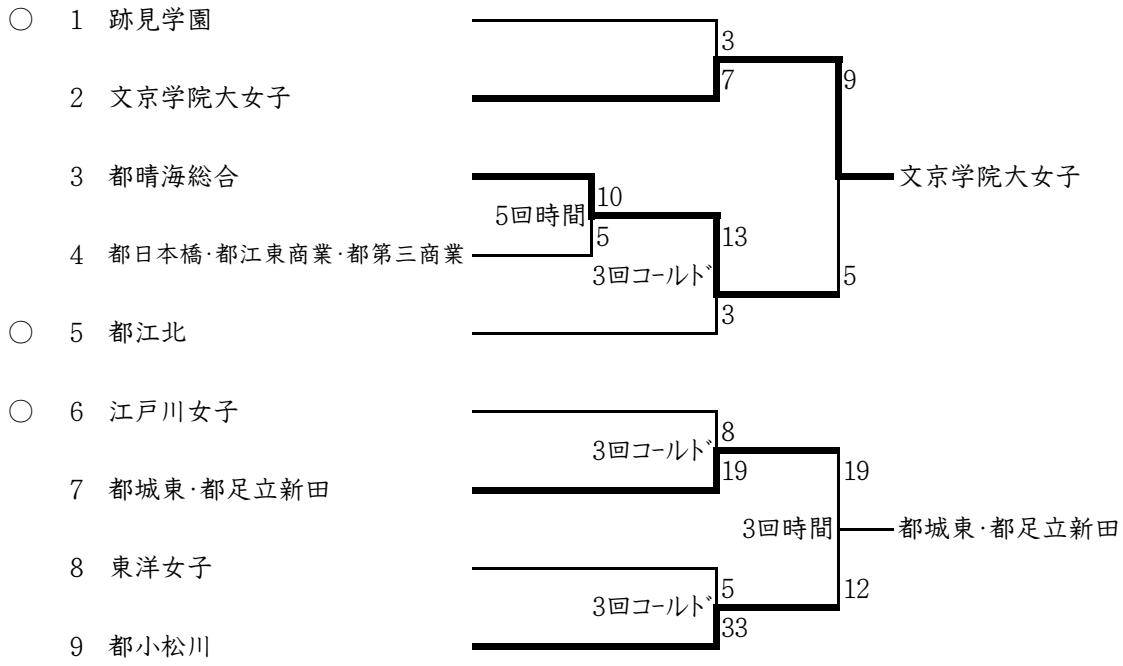

第3支部 文京学院大女子・都城東/都足立新田

第4支部 都東大和・都国分寺・都清瀬

第1支部

第2支部

第3支部

第4支部