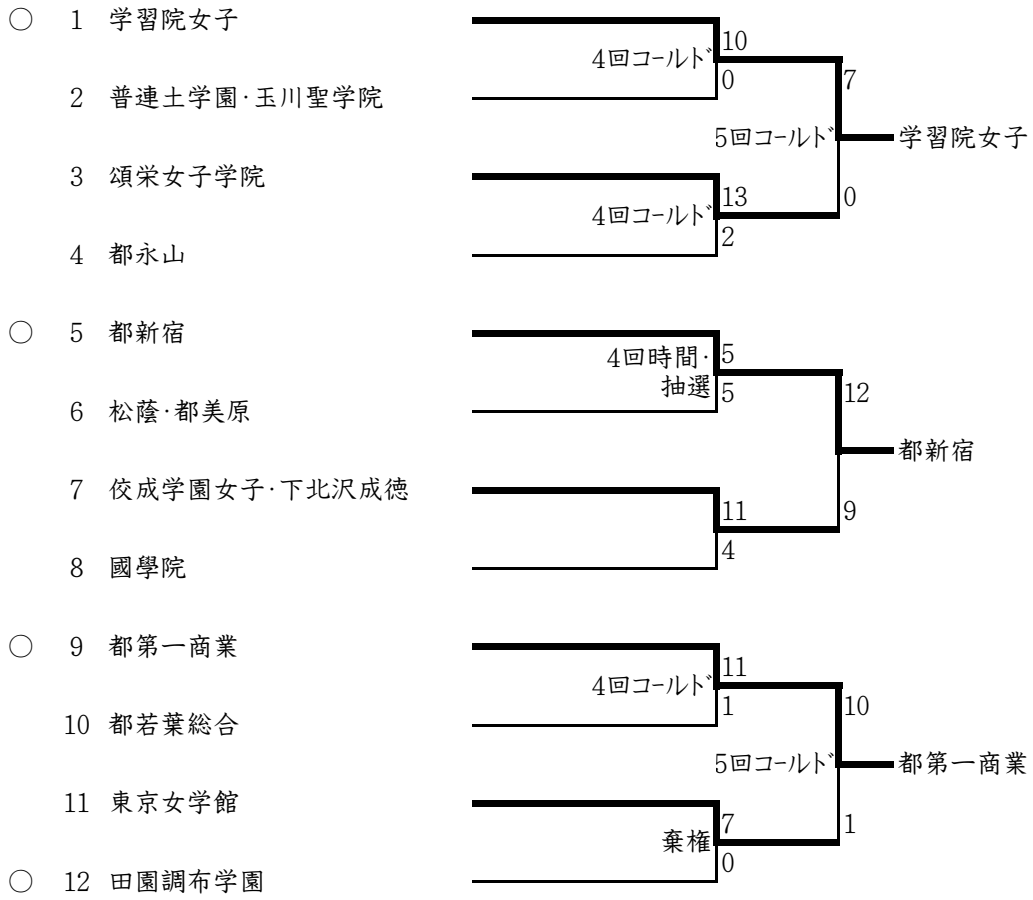

予選免除校 19チーム

第1支部 日出・桐朋女子・鷗友学園女子・駒澤大学高・日体大荏原

第2支部 藤村女子・淑徳・東京家政大附属女子・都保谷・東京立正

第3支部 神田女学園・愛国・都江戸川・都葛飾商業

第4支部 日体桜華・東海大菅生・都青梅総合・共立女子第二・小平西

予選勝ち上がり校 11チーム

第1支部 学習院女子・都新宿・都第一商業

第2支部 都第四商業・日大豊山女子・東京成徳大高

第3支部 文京学院大女子・都城東/都足立新田

第4支部 都東大和・都国分寺・都清瀬

第1支部

第2支部

第3支部

第4支部