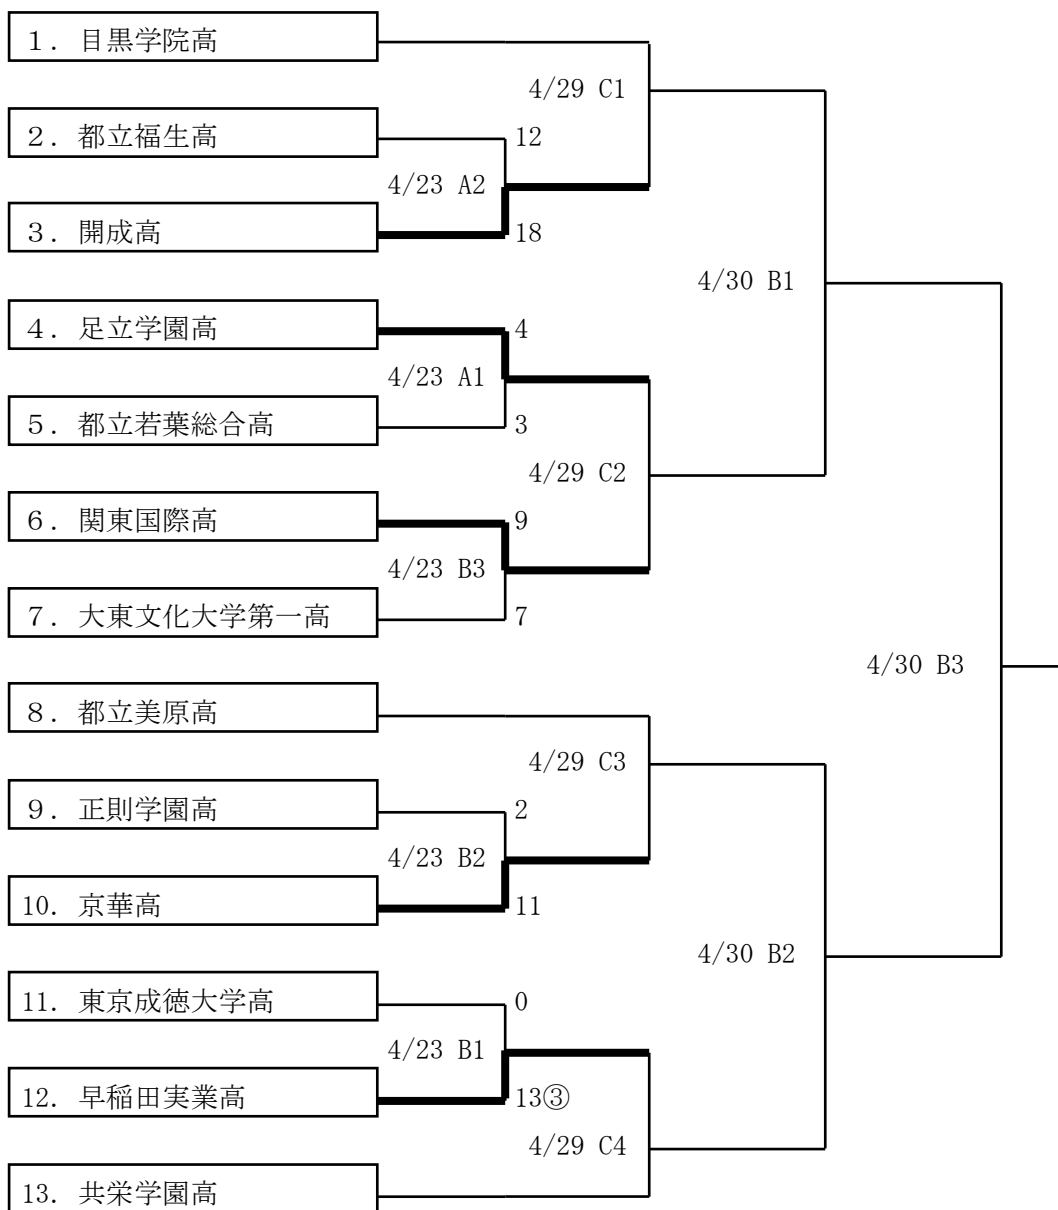

平成29年度 東京都高等学校春季ソフトボール大会 兼 第43回関東大会都予選 (男子)

平成29年4月23日～5月3日

A:開成高, B:京華高浦和G, C:早稲田実業高

*第2代表決定戦

A1 10:30～ A2 13:00～
 B1 9:30～ B2 11:30～ B3 14:00～
 C1 9:00～ C2 11:00～ C3 13:00～ C4 15:00～