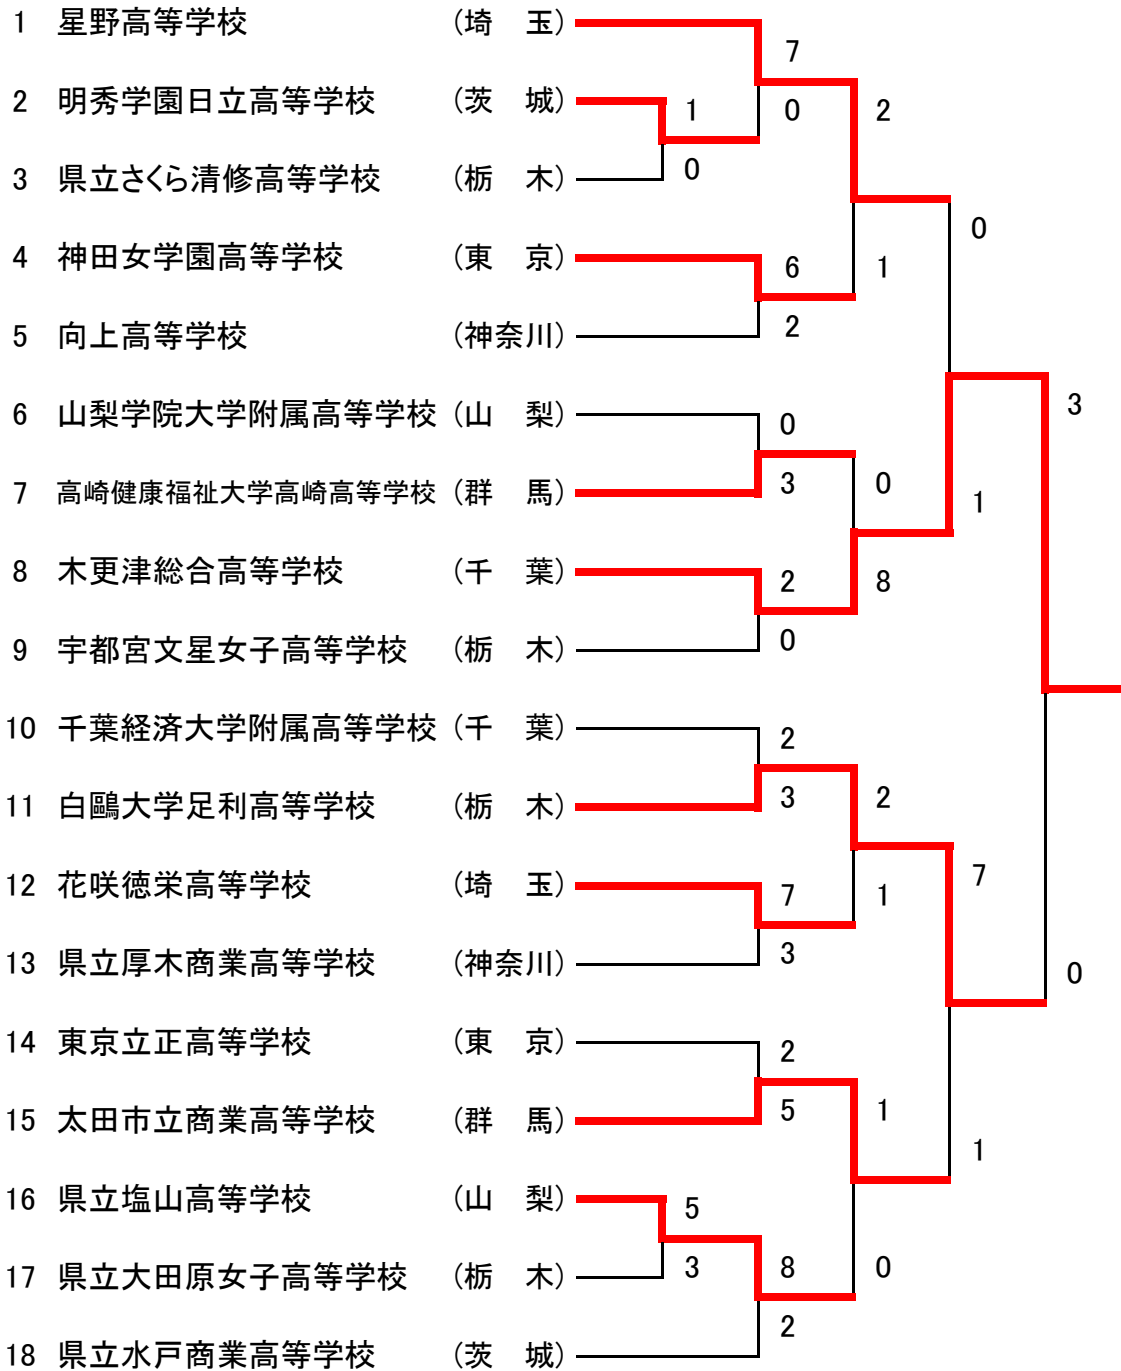

# 第63回 関東高等学校女子ソフトボール大会

期 日 平成25年6月1日(土)~2日(日)

会 場 栃木県大田原市、大田原グリーンパーク

優 勝 木更津総合高等学校  
 準優勝 白鷗大学足利高等学校  
 第3位 星野高等学校 , 太田市立商業高等学校

3年ぶり6回目  
木更津総合高等学校

# 第39回 関東高等学校男子ソフトボール大会

期 日 平成25年6月1日(土)~2日(日)

会 場 栃木県大田原市 美原運動公園、黒羽運動公園、大田原グリーンパーク

優 勝 新島学園高等学校

準優勝 埼玉栄高等学校

第3位 県立秩父農工科学高等学校 , 光明学園相模原高等学校

新島学園高等学校

2年ぶり14回目