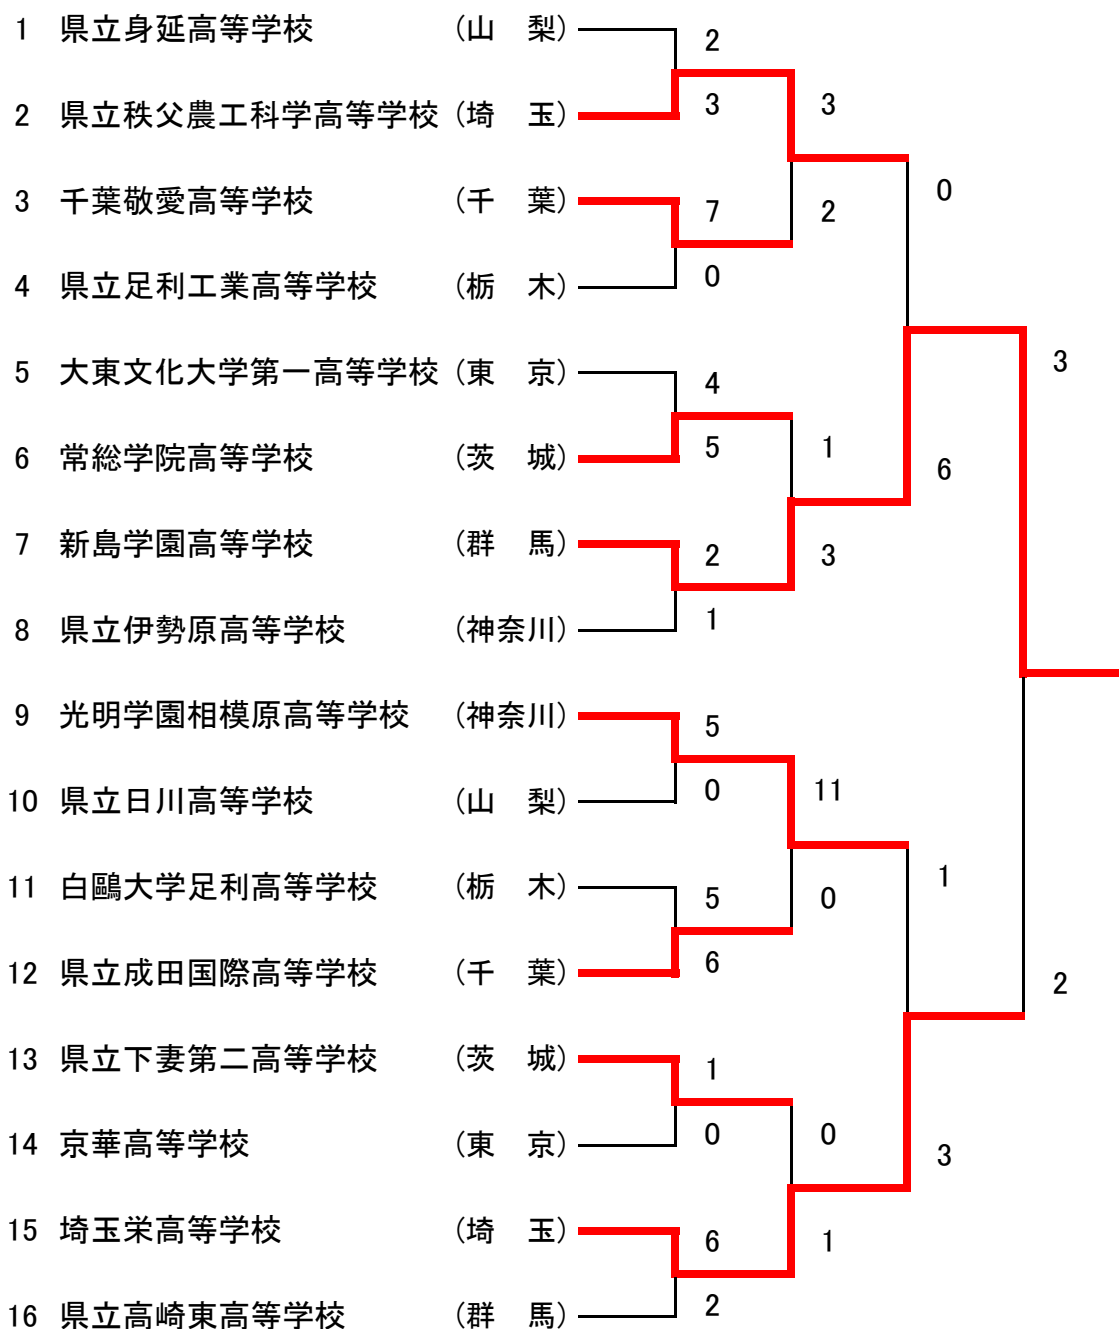

# 第63回 関東高等学校女子ソフトボール大会

期 日 平成25年6月1日(土)~2日(日)

会 場 栃木県大田原市、大田原グリーンパーク

優 勝 木更津総合高等学校  
 準優勝 白鷗大学足利高等学校  
 第3位 星野高等学校 , 太田市立商業高等学校

3年ぶり6回目  
木更津総合高等学校

# 第39回 関東高等学校男子ソフトボール大会

期 日 平成25年6月1日(土)~2日(日)

会 場 栃木県大田原市 美原運動公園、黒羽運動公園、大田原グリーンパーク

優 勝 新島学園高等学校

準優勝 埼玉栄高等学校

第3位 県立秩父農工科学高等学校 , 光明学園相模原高等学校

新島学園高等学校

2年ぶり14回目