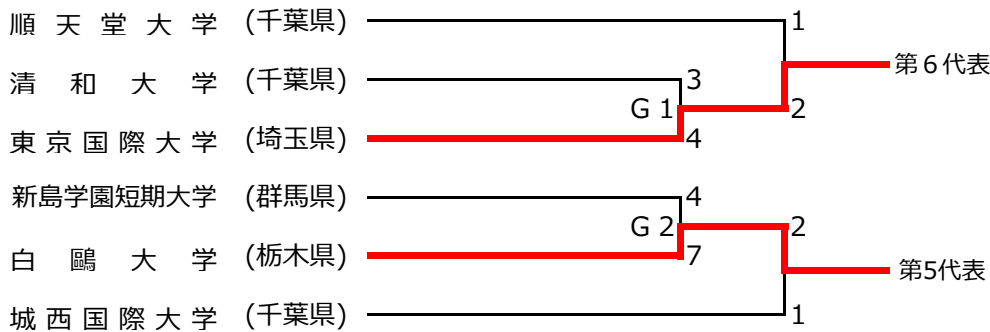

第26回関東学生女子ソフトボール選手権大会 第53回全日本大学女子ソフトボール選手権大会関東地区（東京都を除く）予選会

開催平成30年5月19日（土）～21日（月） 予備日：22日（火） 試合開始予定時刻
 会場 戸田市道満グリーンパークソフトボール球場 第1試合 9：30～
 F面：戸田市道満グリーンパークソフトボール球場 B 第2試合 11：30～
 G面：戸田市道満グリーンパークソフトボール球場 C 第3試合 13：30～

【敗者復活戦および第5・6代表決定戦】

【3位決定戦】

- | | | | |
|------|------------------|------------------|------|
| 優勝： | 第1代表：山梨学院大学(山梨県) | 第4代表：城西大学(埼玉県) | 準優勝： |
| 第3位： | 第2代表：東海大学(神奈川県) | 第5代表：白鷗大学(栃木県) | 第4位： |
| | 第3代表：淑徳大学(埼玉県) | 第6代表：東京国際大学(埼玉県) | |