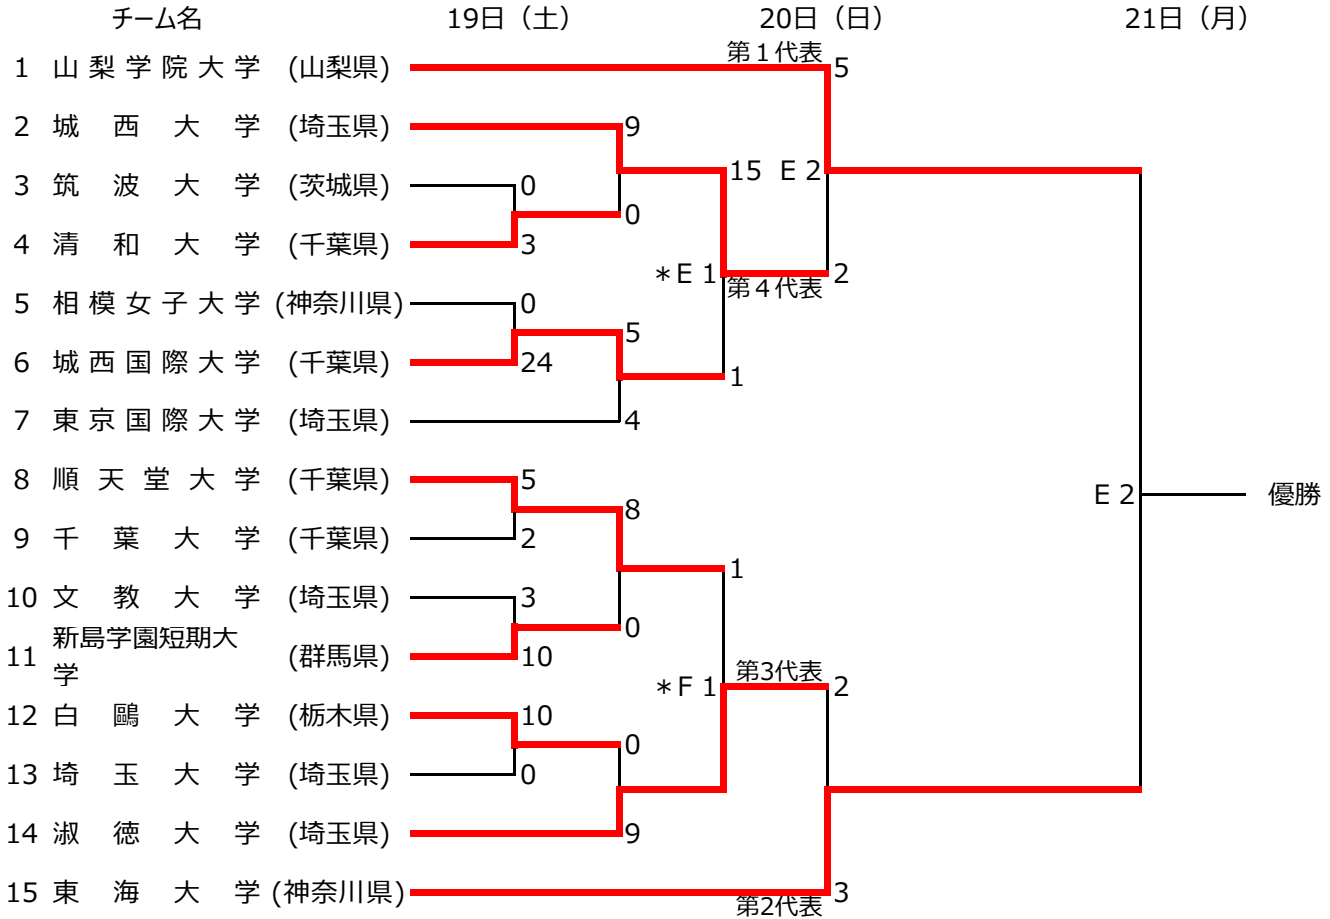

第26回関東学生女子ソフトボール選手権大会 第53回全日本大学女子ソフトボール選手権大会関東地区（東京都を除く）予選会

開催平成30年5月19日（土）～21日（月） 予備日：22日（火） 試合開始予定時刻
 会場 戸田市道満グリーンパークソフトボール球場 第1試合 9：30～
 F面：戸田市道満グリーンパークソフトボール球場 B 第2試合 11：30～
 G面：戸田市道満グリーンパークソフトボール球場 C 第3試合 13：30～

【敗者復活戦および第5・6代表決定戦】

【3位決定戦】

- | | | | |
|------|------------------|------------------|------|
| 優勝： | 第1代表：山梨学院大学(山梨県) | 第4代表：城西大学(埼玉県) | 準優勝： |
| 第3位： | 第2代表：東海大学(神奈川県) | 第5代表：白鷗大学(栃木県) | 第4位： |
| | 第3代表：淑徳大学(埼玉県) | 第6代表：東京国際大学(埼玉県) | |