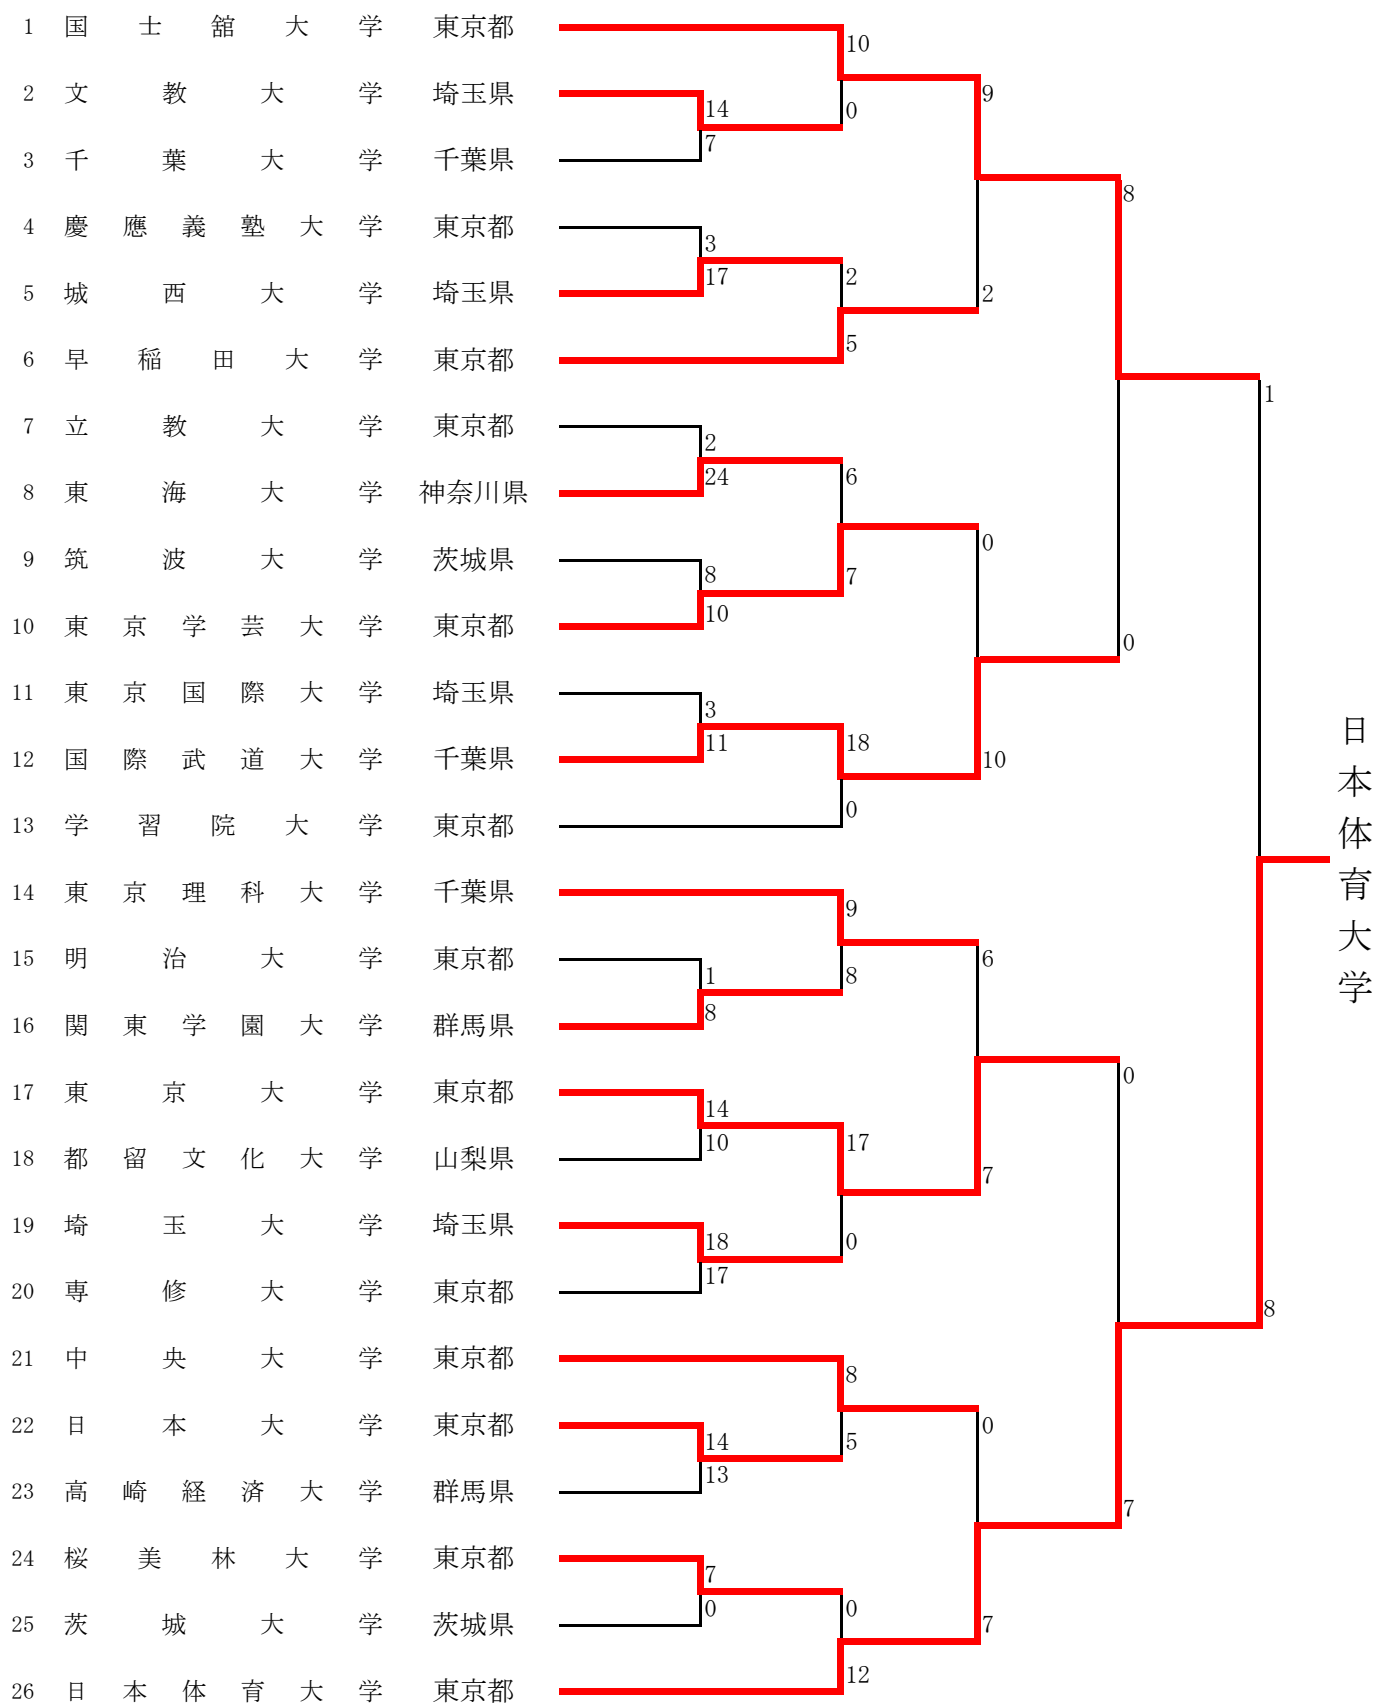

第48回関東大学男子ソフトボール大会

期 間 平成29年10月28日(土)～31日(火)
会 場 東京都日の出町谷戸沢グラウンド他

問い合わせ先: