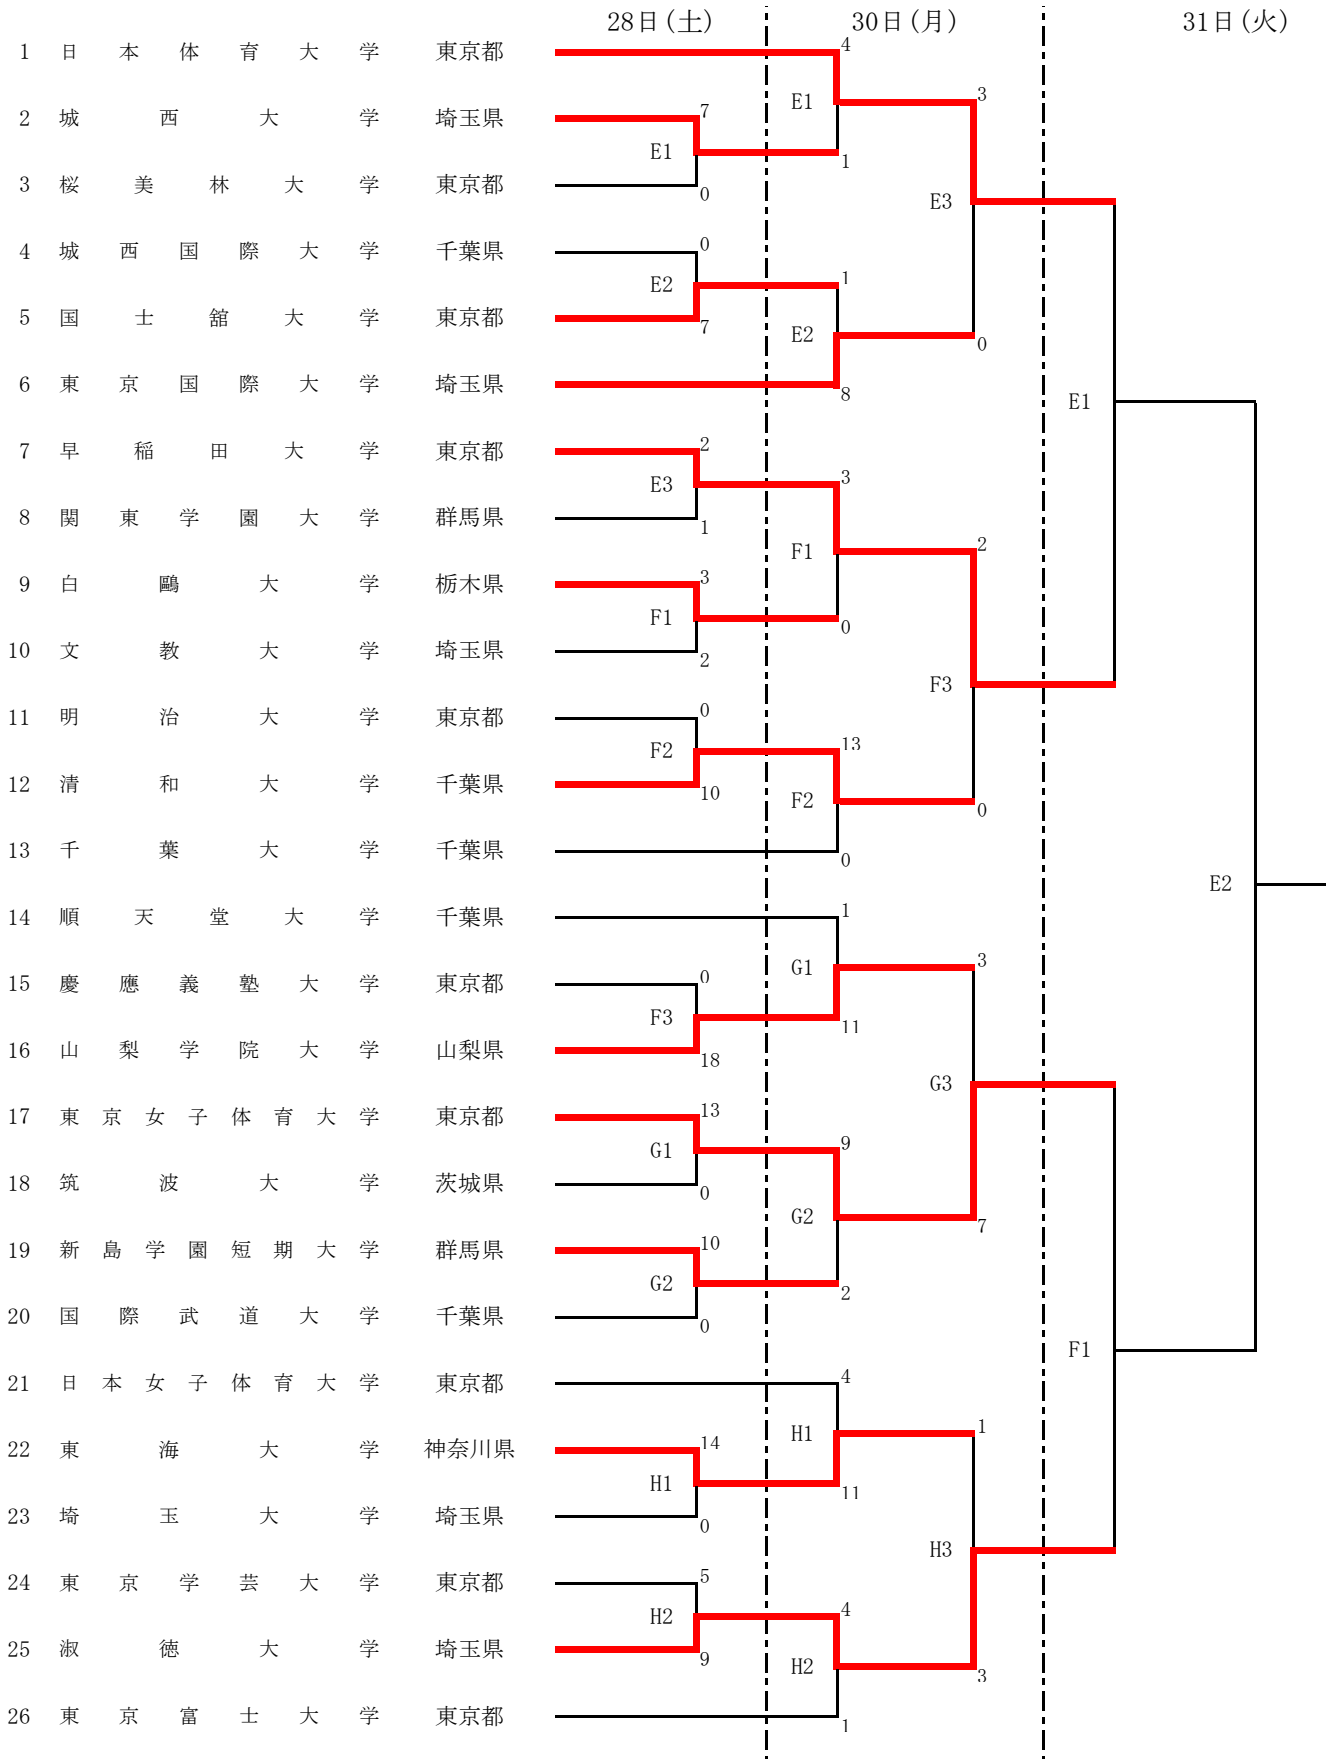

第48回関東大学女子ソフトボール大会

第1試合：9:30～
 第2試合：11:30～
 第3試合：13:30～

期 間 平成29年10月28日(土)～31日(火)

会 場 東京都武蔵村山市総合運動場他

E球場：武蔵村山市総合運動場A

F球場：武蔵村山市総合運動場B

G球場瑞穂町シクラメンスポーツ公園

H球場：瑞穂町町営第2球場