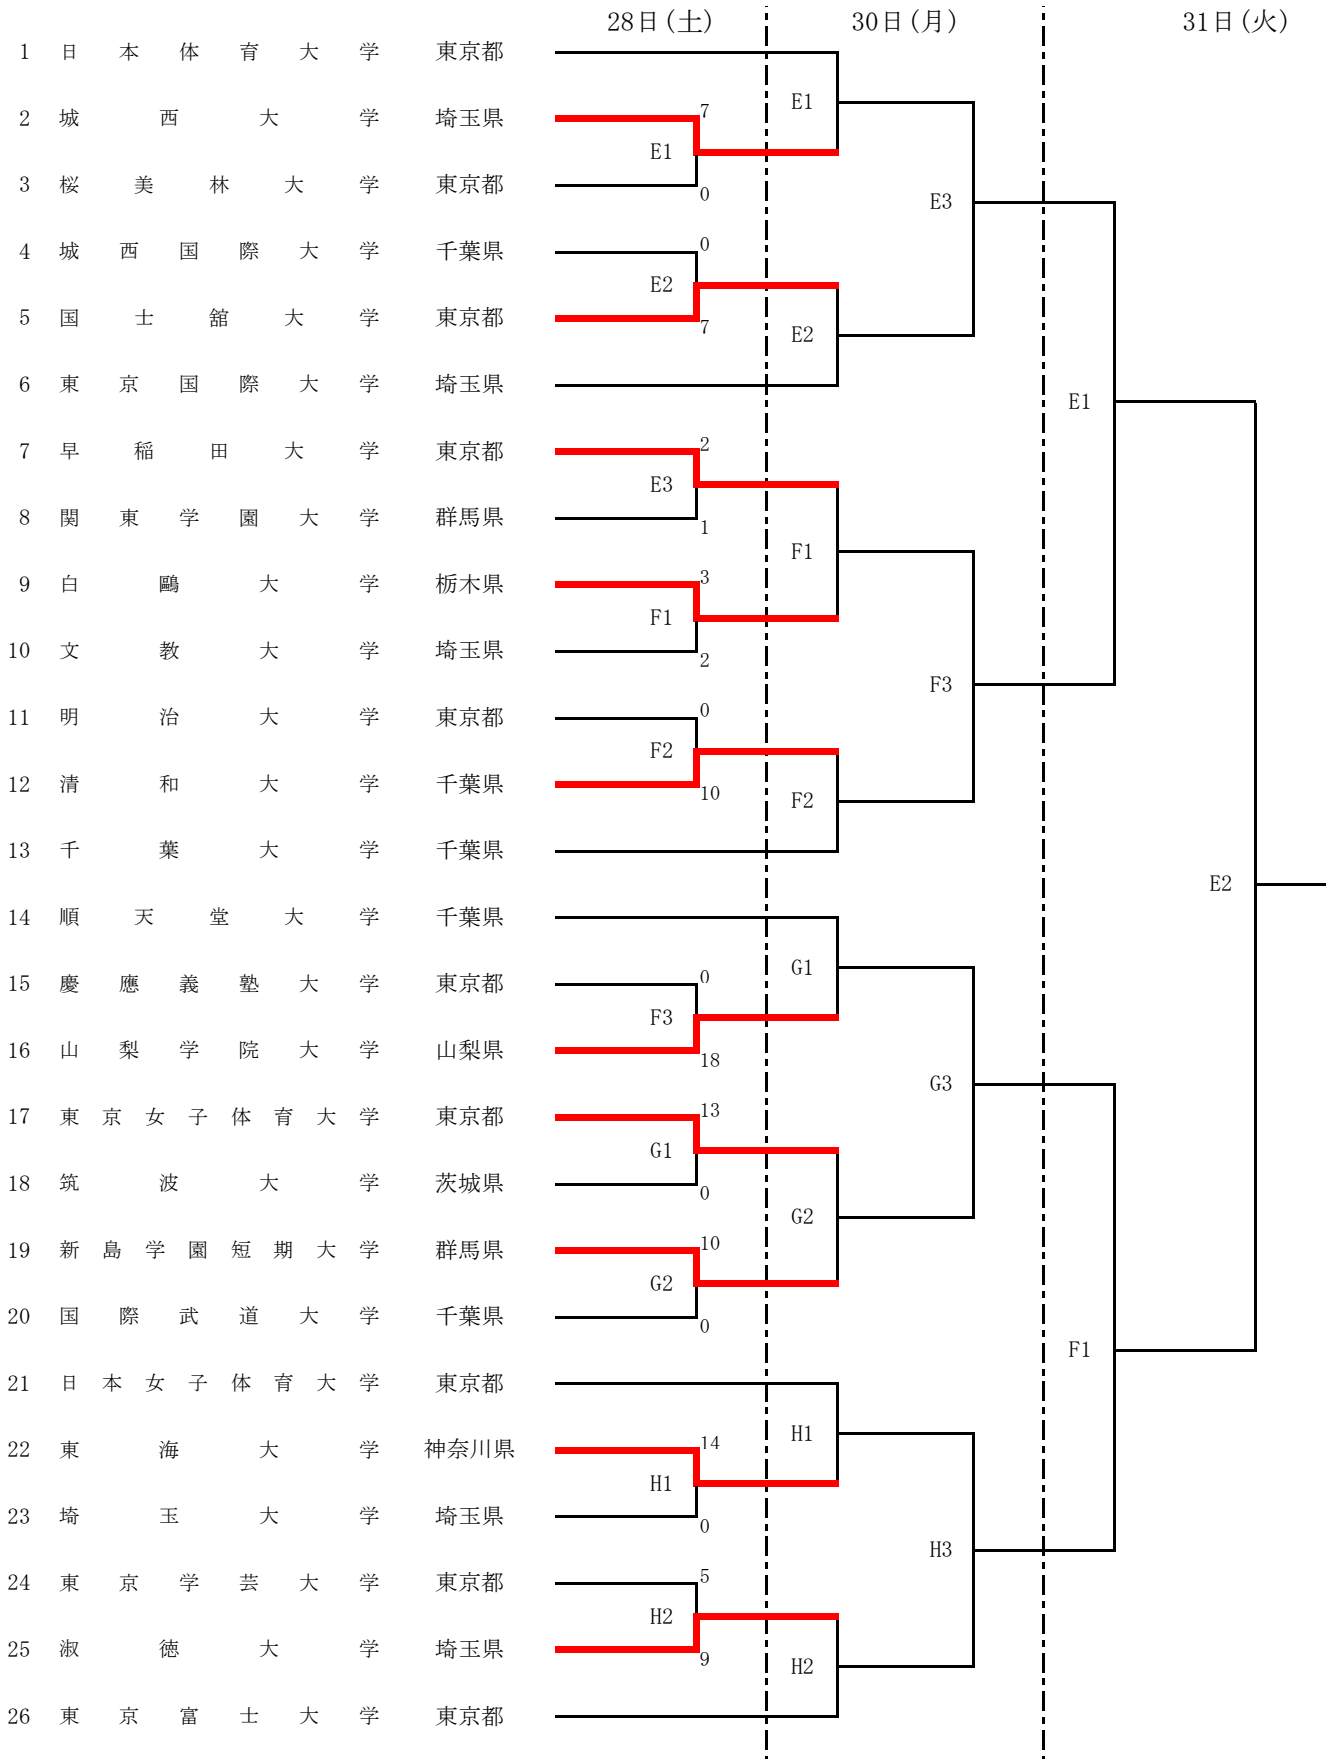

第48回関東大学女子ソフトボール大会

第1試合：9:30～
 第2試合：11:30～
 第3試合：13:30～

期 間 平成29年10月28日(土)～31日(火)

会 場 東京都武蔵村山市総合運動場他

E球場：武蔵村山市総合運動場A

F球場：武蔵村山市総合運動場B

G球場瑞穂町シクラメンスポーツ公園

H球場：瑞穂町町営第2球場