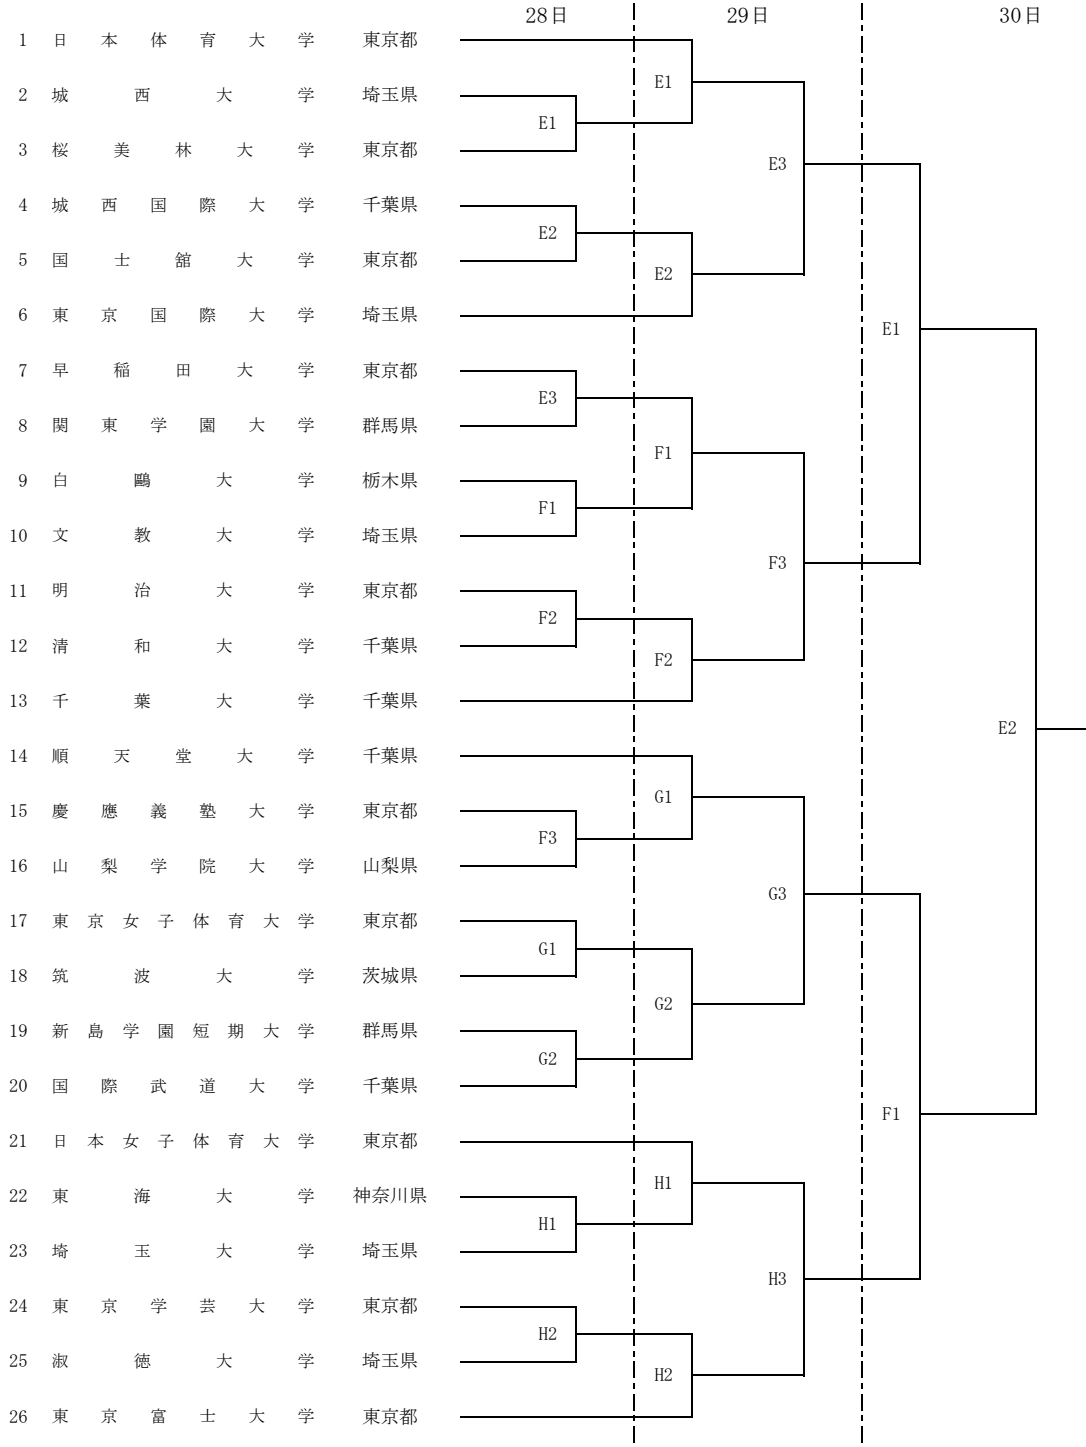

第48回関東大学女子ソフトボール大会

第1試合：9:30～
 第2試合：11:30～
 第3試合：13:30～

期 間 平成29年10月28日(土)～30日(月)
 会 場 東京都武蔵村山市総合運動場他

E球場：武蔵村山市総合運動場A F球場：武蔵村山市総合運動場B
 G球場：瑞穂町シクラメンスポーツ公園 H球場：瑞穂町町営第2球場

問い合わせ先：