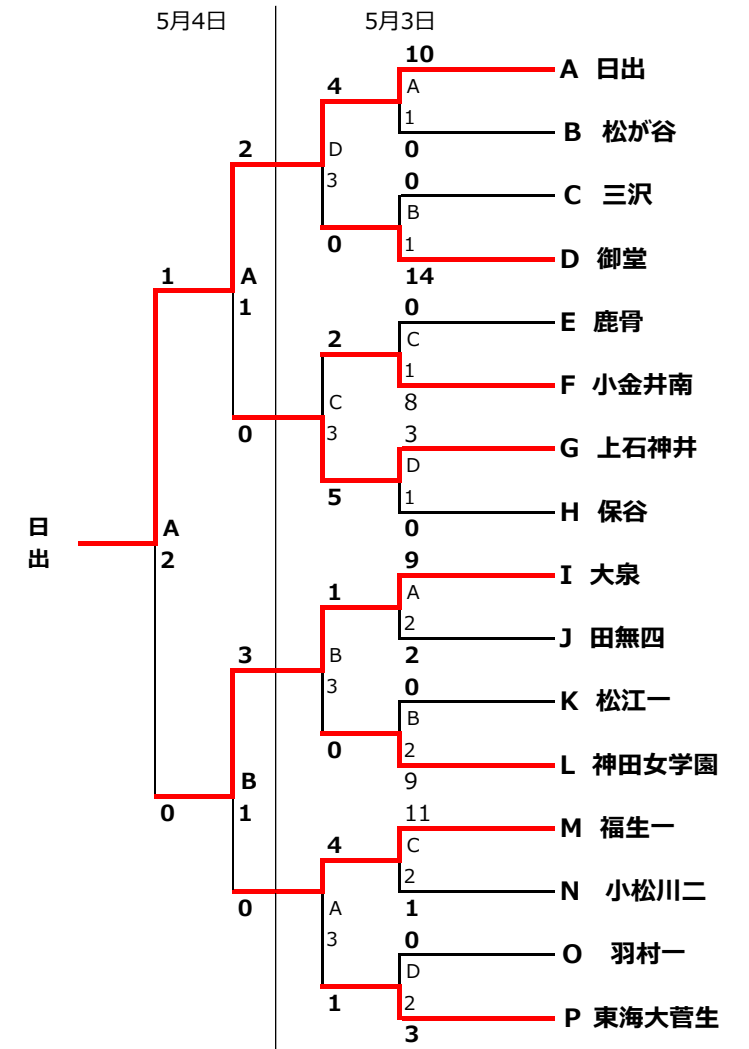

平成30年度 第67回 東京都中学校春季ソフトボール大会 組み合わせ

《女子の部》

試合時間

第一試合	9:30~
第二試合	10:50~
第三試合	12:10~
第四試合	13:30~

会場 大泉中《A,B,H,I》
 福生第一中 《C,L,M,K》
 柳沢中 《E,F,N,O》
 上石神井中 《D,G,J,P》

《女子の部》 5月3日・4日 組み合わせ

男子の部 組み合わせ

5月4日	
1 早稲田実業	3 開成
2 京華	×17-31
×4-8	×8-9
○31-17	○9-8

《会場》

西東京市田無運動公園・向台グラウンド A・B・C・D面

試合時間

①9:30~ ②10:50~ ③12:10~ ④13:30~