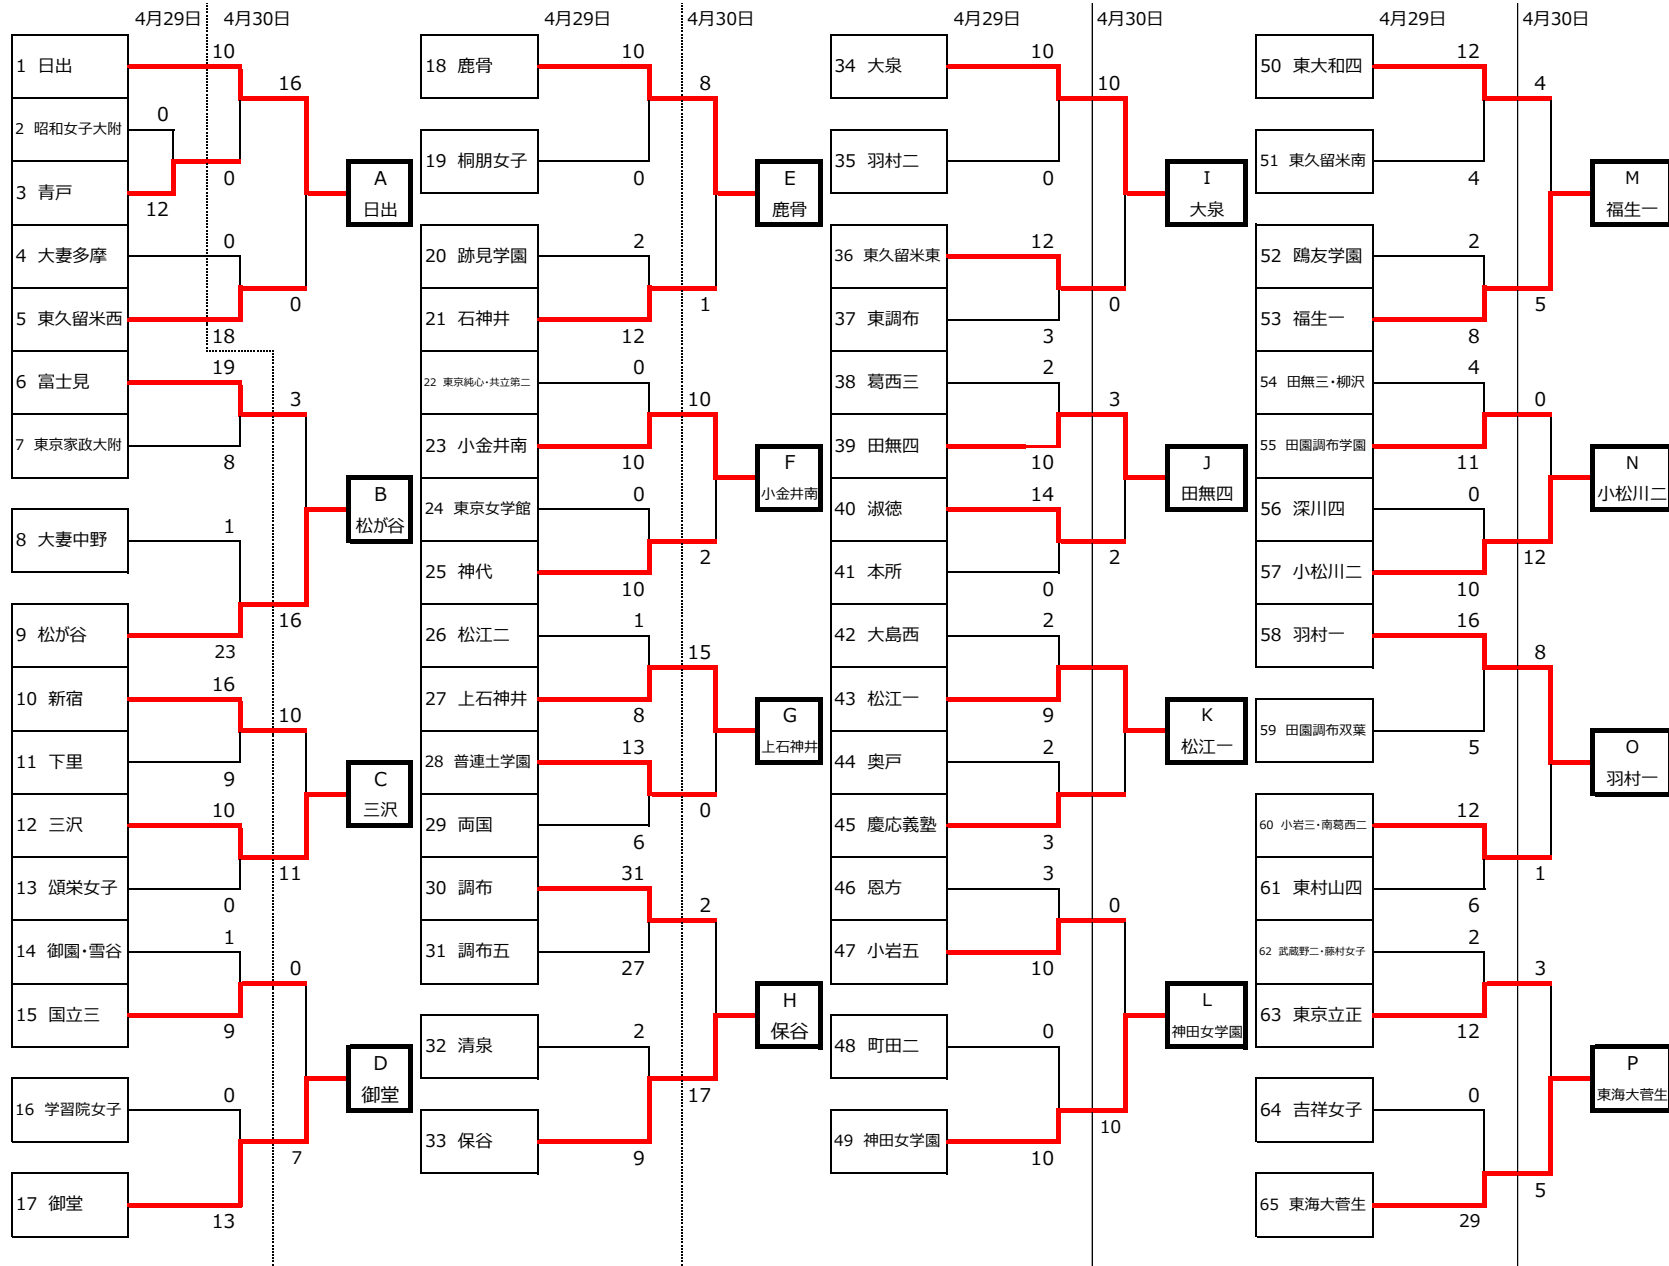

平成30年度 第67回 東京都中学校春季ソフトボール大会 組み合わせ

《女子の部》

試合時間

第一試合	9:30~
第二試合	10:50~
第三試合	12:10~
第四試合	13:30~

会場 大泉中《A,B,H,I》
 福生第一中 《C,L,M,K》
 柳沢中 《E,F,N,O》
 上石神井中 《D,G,J,P》

《女子の部》 5月3日・4日 組み合わせ

男子の部 組み合わせ

5月4日	
1 早稲田実業	3 開成
2 京華	×17-31
×4-8	×8-9
○31-17	○9-8

《会場》

西東京市田無運動公園・向台グラウンド A・B・C・D面

試合時間

①9:30~ ②10:50~ ③12:10~ ④13:30~