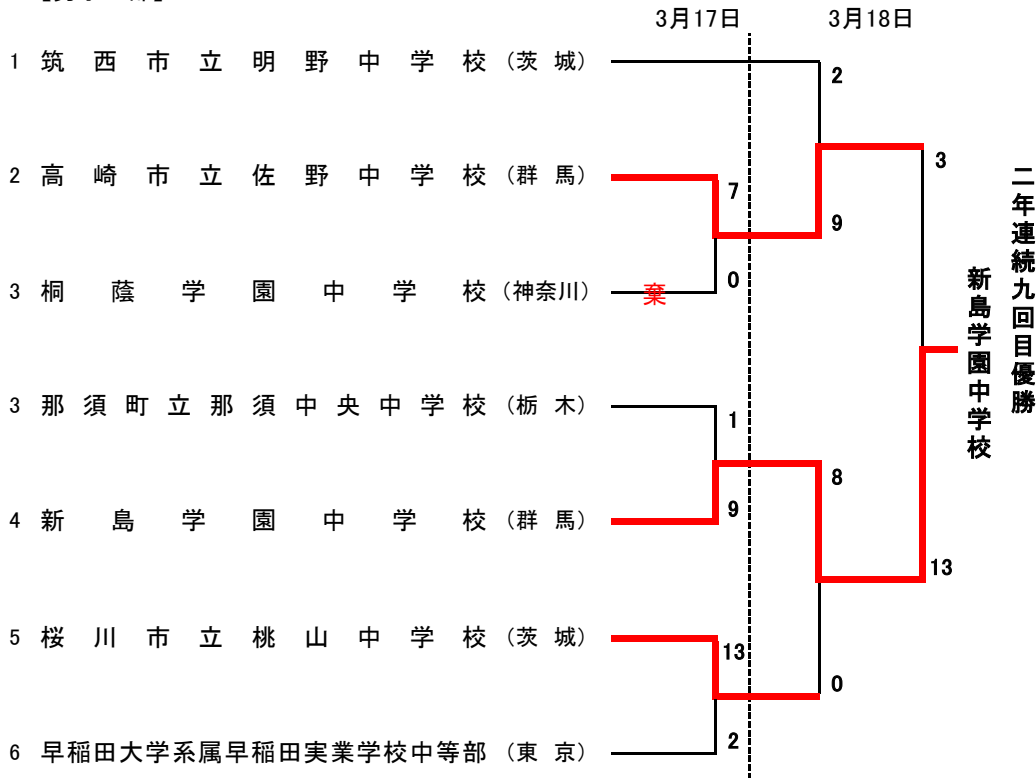

第28回 関東中学生選抜ソフトボール大会

期 日 平成30年3月17日・18日

会 場 那須塩原市にしなすの運動公園 A球場、C球場
 那須塩原市三島体育センター B球場、D球場

【男子の部】

【女子の部】