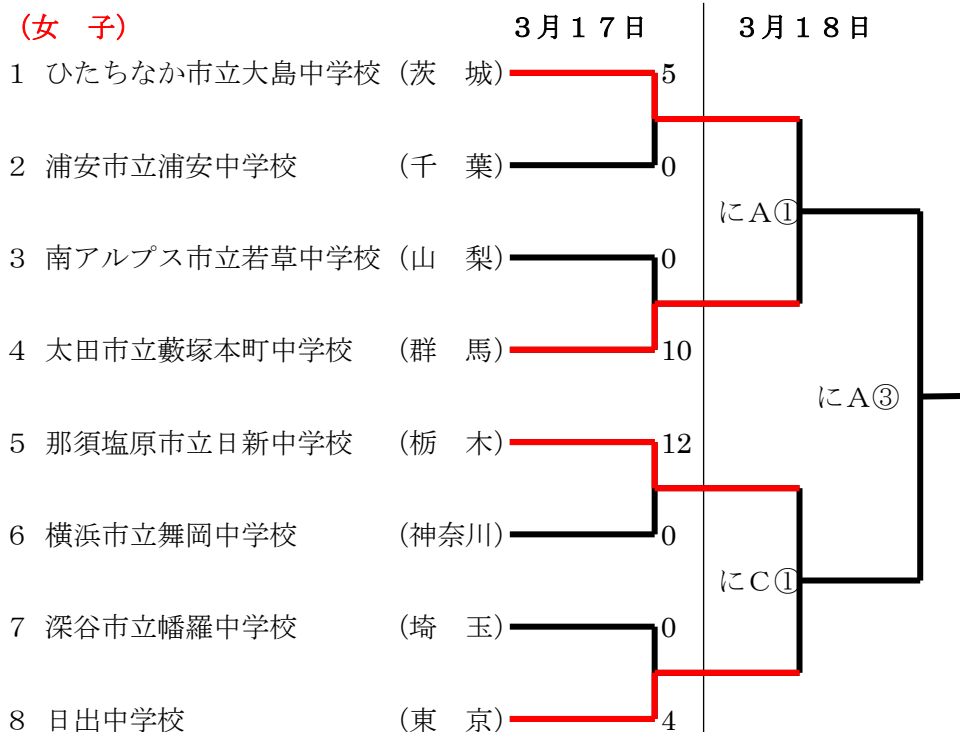

第 28 回関東中学生選抜ソフトボール大会

期日 平成30年3月17日、18日

会場 那須塩原市・にしなすの運動公園A、C (に)
三島体育センターB (三)

(男子)

(女子)

試合開始予定時間

3月17日	① 12:30	② 14:30	
3月18日	① 9:00	② 11:00	③ 13:00