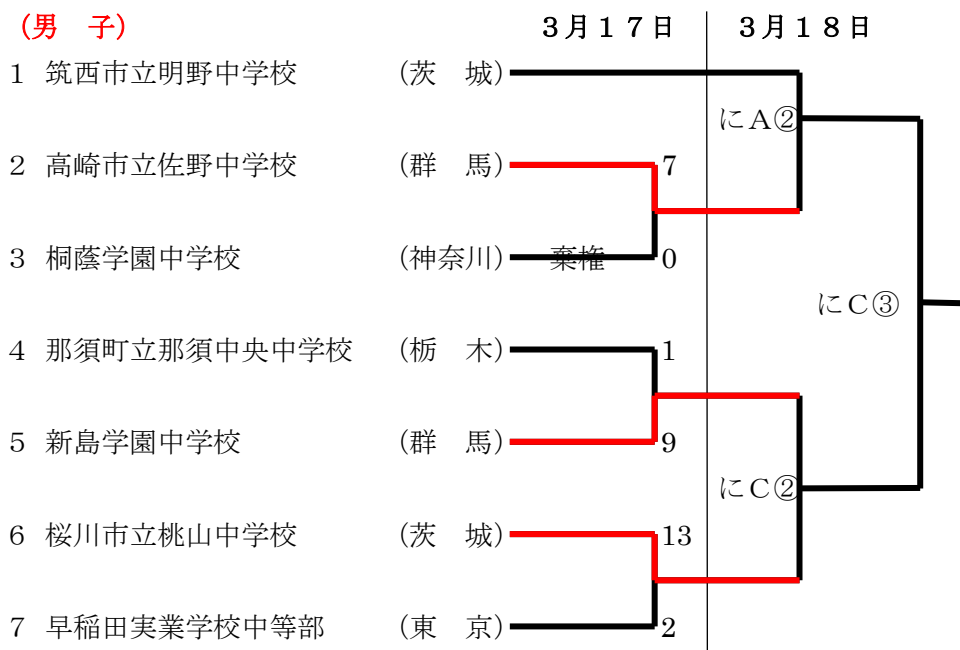

第 28 回関東中学生選抜ソフトボール大会

期日 平成30年3月17日、18日

会場 那須塩原市・にしなすの運動公園A、C (に)
三島体育センターB (三)

(男子)

(女子)

試合開始予定時間

3月17日	① 12:30	② 14:30	
3月18日	① 9:00	② 11:00	③ 13:00