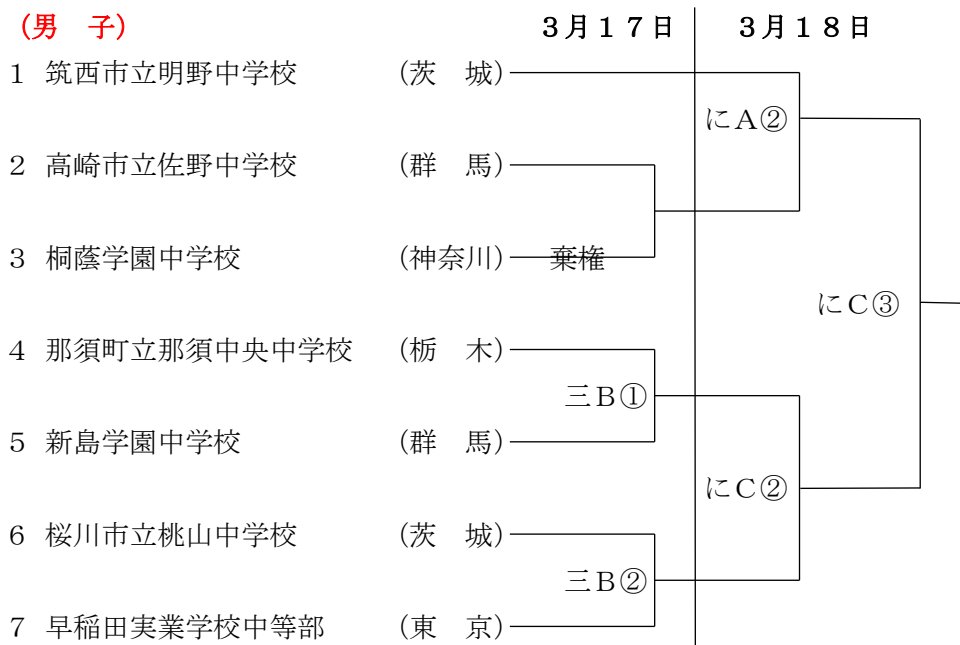

第 28 回関東中学生選抜ソフトボール大会

期日 平成30年3月17日、18日

会場 那須塩原市・にしなすの運動公園A、C (に)
三島体育センターB (三)

(男子)

(女子)

試合開始予定時間

3月17日 ① 12:30 ② 14:30

3月18日 ① 9:00 ② 11:00 ③ 13:00