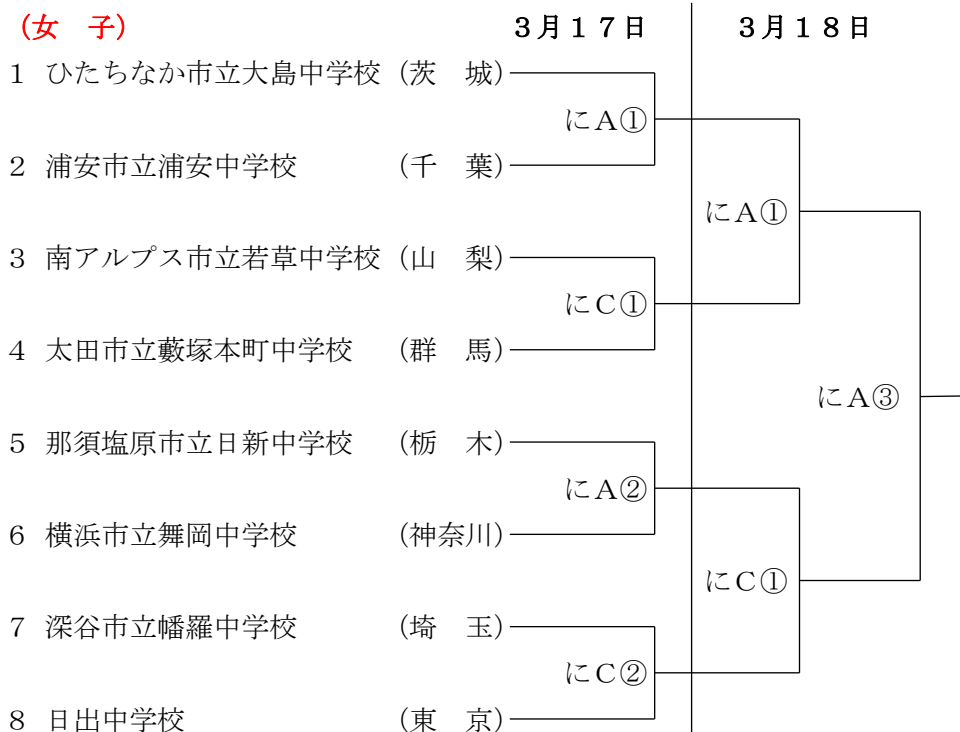

第 28 回関東中学生選抜ソフトボール大会

期日 平成30年3月17日、18日

会場 那須塩原市・にしなすの運動公園A、C (に)
三島体育センターB (三)

(男子)

(女子)

試合開始予定時間

3月17日 ① 12:30 ② 14:30

3月18日 ① 9:00 ② 11:00 ③ 13:00