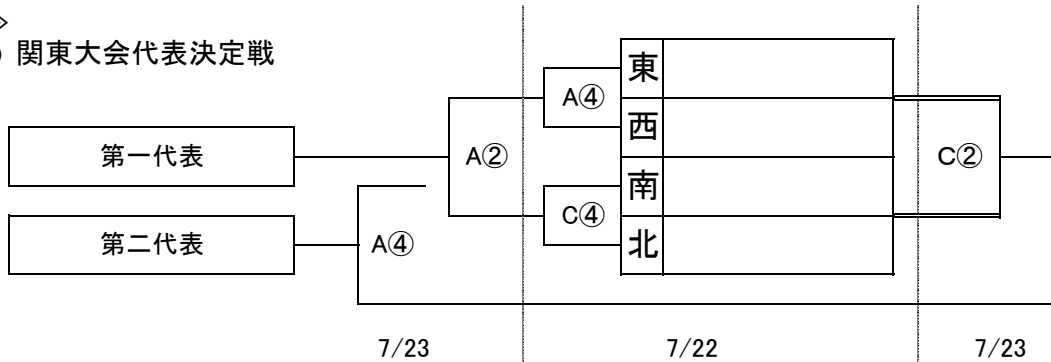

《女子組み合わせ》

◎ 関東大会代表決定戦

平成24年度 男子優勝 都立両国高校附属中学校
女子優勝 神田女学園中学校

準優勝 足立区立入谷南中学校
準優勝 日出中学校