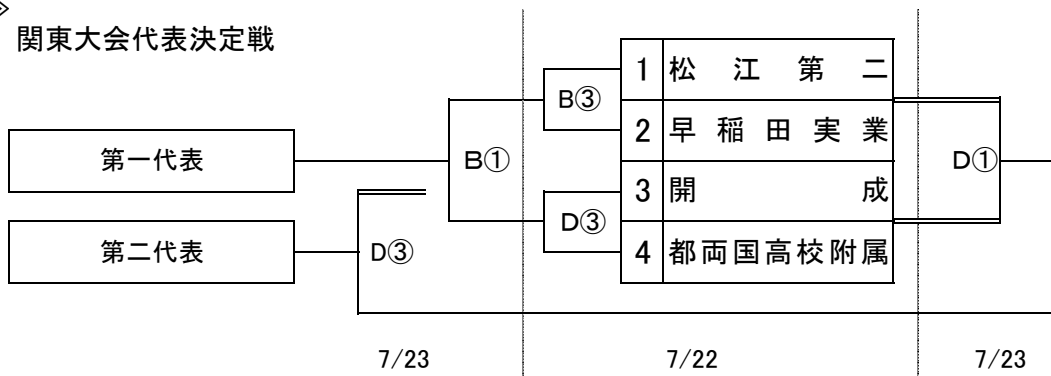

平成25年度 第52回 東京都中学校総合体育大会
第62回 東京都中学校夏季ソフトボール選手権大会
兼 第41回 関東中学校ソフトボール大会予選会

◎ 日 程 平成25年 7月20日(土)・21日(日)・22日(月)・23日(火)
予備日 24日(水)

◎ 会 場 江戸川区臨海球技場A・B・C・D面

◎ 試 合 時 間 ①9:00 ②10:30 ③12:00 ④13:30 ⑤15:00

《男子組み合わせ》

関東大会代表決定戦