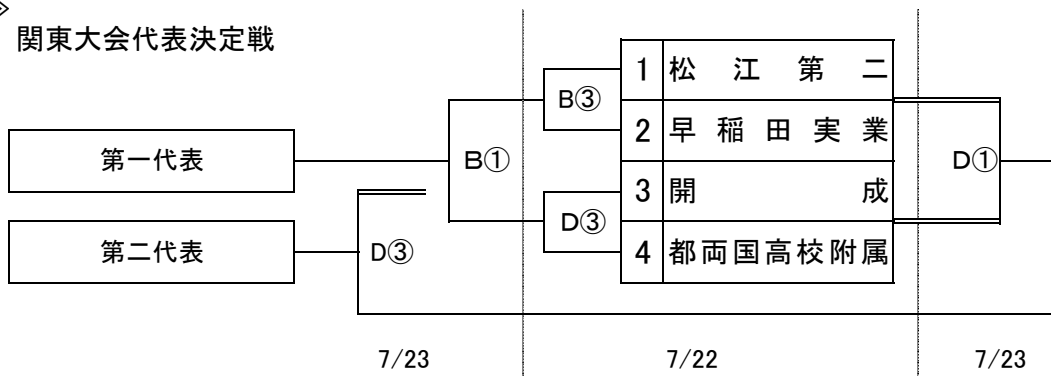

平成25年度 第52回 東京都中学校総合体育大会
第62回 東京都中学校夏季ソフトボール選手権大会
兼 第41回 関東中学校ソフトボール大会予選会

◎ 日 程 平成25年 7月20日(土)・21日(日)・22日(月)・23日(火)
予備日 24日(水)

◎ 会 場 江戸川区臨海球技場A・B・C・D面

◎ 試 合 時 間 ①9:00 ②10:30 ③12:00 ④13:30 ⑤15:00

《男子組み合わせ》

関東大会代表決定戦