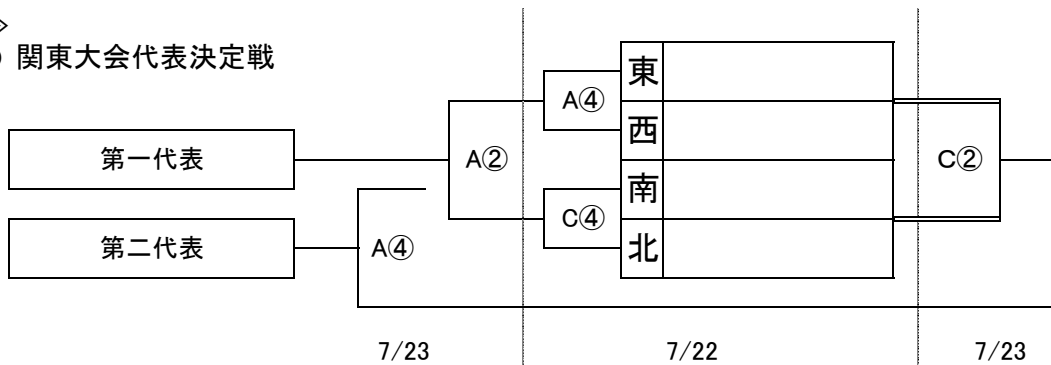

《女子組み合わせ》

◎ 関東大会代表決定戦

平成24年度 男子優勝 都立両国高校附属中学校
女子優勝 神田女学園中学校

準優勝 足立区立入谷南中学校
準優勝 日出中学校