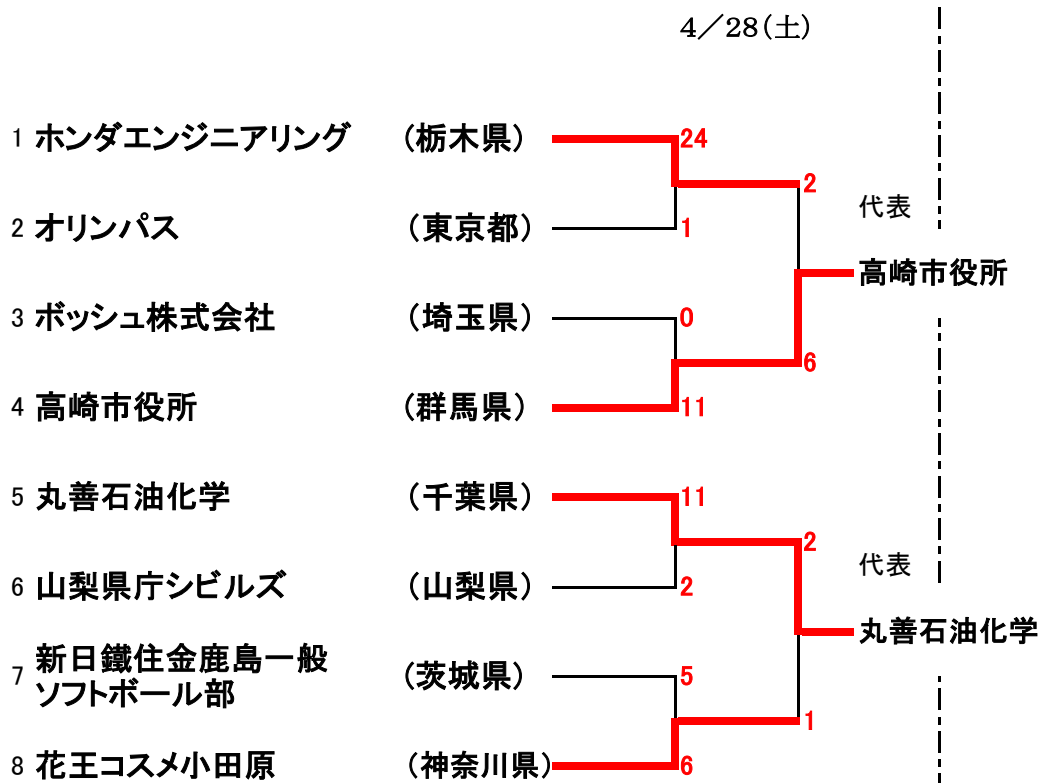

第58回全日本実業団男子ソフトボール選手権大会関東地区予選会

日程: 平成30年4月28日(土)～29日(日)

会場: 山梨県甲府市: 小瀬スポーツ公園球技場

《敗者復活戦》