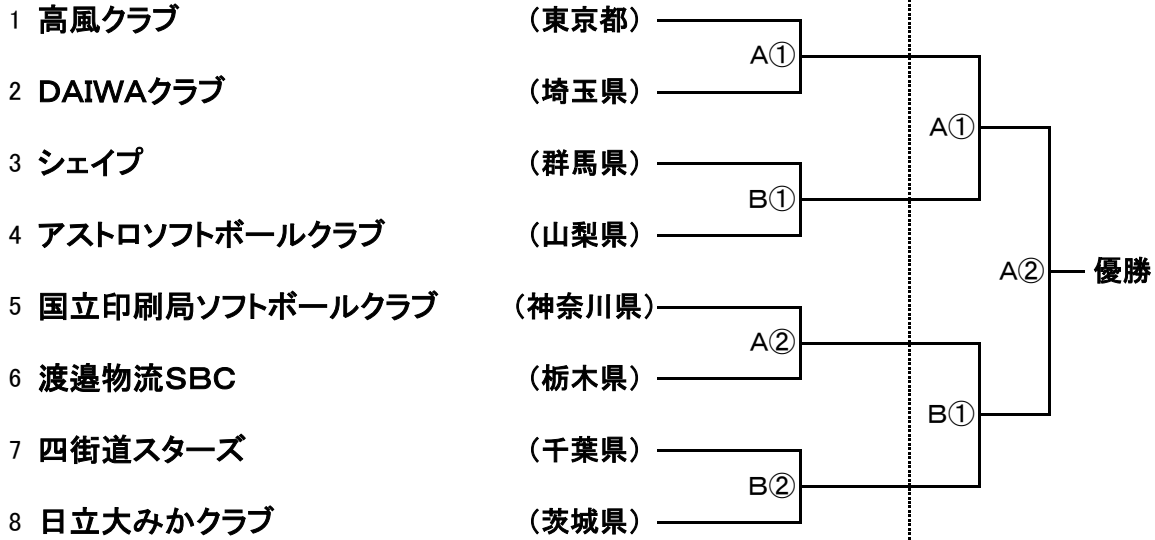

# 第28回 関東クラブ男子ソフトボール大会 第28回 関東実業団男子ソフトボール大会 組合せ

北杜市:長坂総合スポーツ公園グラウンド  
高根総合グラウンド

A・B  
C

1日目 ①11:00~ ②13:00~ ③15:00~  
2日目 ①9:00~ ②11:00~

## (クラブ男子)