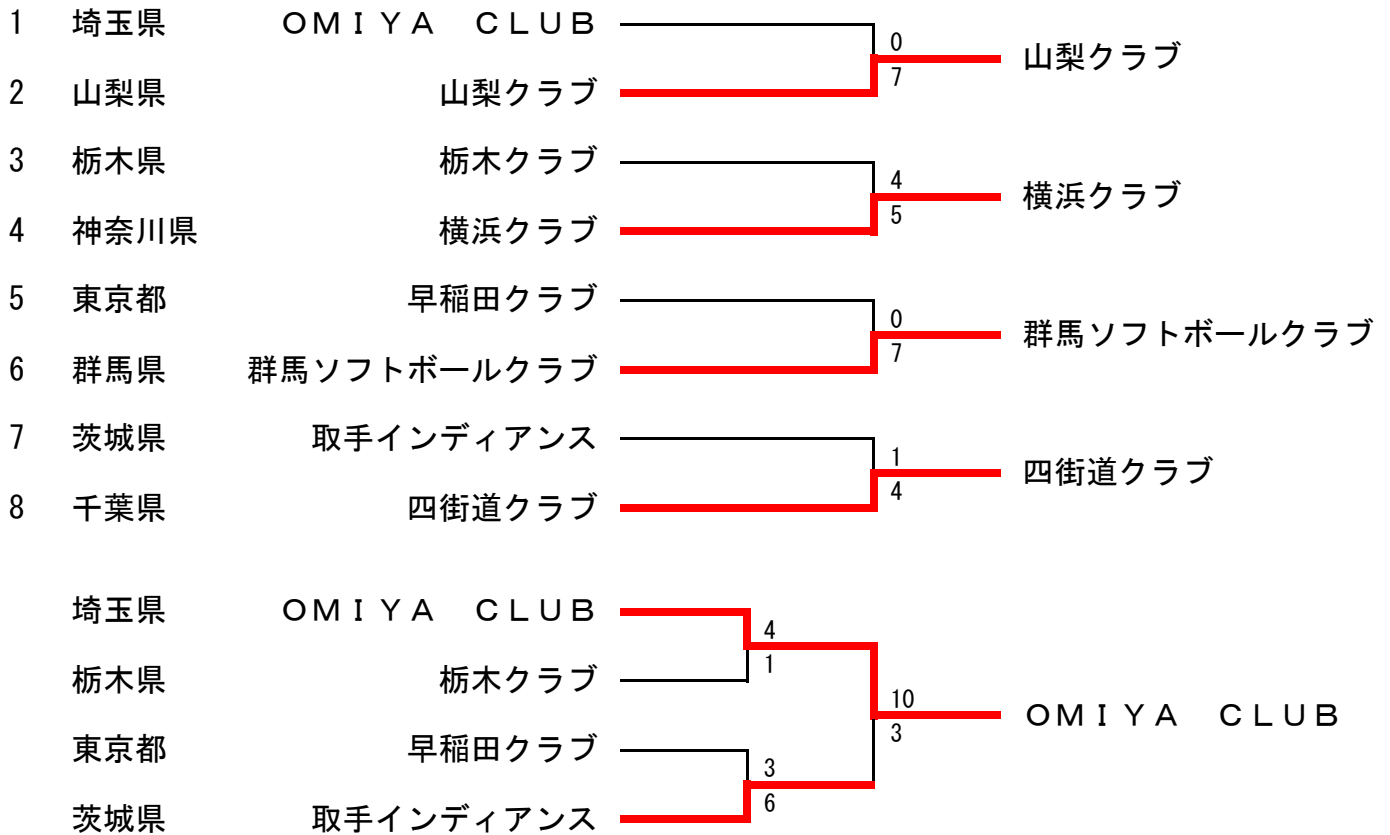

第29回 全日本クラブ男女ソフトボール選手権大会関東地区予選会

期日 平成20年5月17・18日

会場 千葉県船橋市

男子大会

女子大会